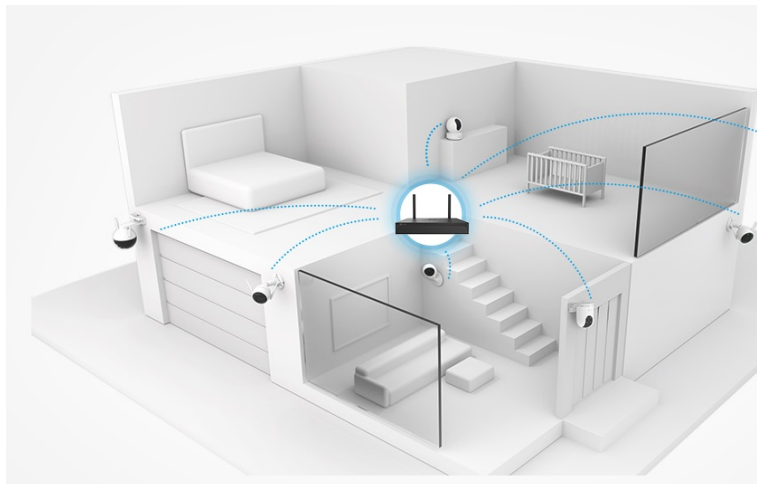

EZVIZ X5S-8W - bezpečné uchování záznamů až z 8 kamer

Záznamové zařízení EZVIZ X5S-8W, které je navrženo pro tvorbu bezpečnostních systémů s více kamerami. Podporuje **kontinuální provoz a nahrávání v režimu 24/7** a umožní vám bezpečné ukládání klíčových záběrů. Nabízí **pozici SATA** pro pevný disk s **maximální kapacitou 8 TB**. Díky tomu podporuje obří úložiště pro uchování videí ve vysokém rozlišení. Samozřejmostí je příjem videa a dalších souborů z několika kamer současně. Zařízení **EZVIZ X5S-4W pro 8 kamer** disponuje výstupy **HDMI** a **VGA**, které vám umožní připojení k přídavnému monitoru. Usnadní tak sledování obrazu z více kamer na jedné ploše a přináší celkové přehlednější situace.

EZVIZ X5S-8W

Záznamové zařízení pro připojení **8 IP kamer** s rozlišením **až 5 Mpx (3K)**. Dekódování **H.265** snižuje datový tok při zachování maximální kvality. K dispozici je **jedna pozice pro SATA pevný disk** s kapacitou **až 8 TB**. Disponuje bezdrátovým připojením **Wi-Fi** pro přímé připojení bezdrátových kamer. Aplikace **EZVIZ** umožňuje snadnou správu záznamů a kamer.

Kompatibilní pouze s kamerami, které splňují standard **ONVIF**.

Součástí balení je napájecí adaptér, USB myš a sada šroubů pro montáž pevného disku.

ZÁKLADNÍ SPECIFIKACE

Počet kanálů: 8

Podporovaná rozlišení: 3K, 2K+, 2K, 1080p, UXGA, 720p, VGA, 4CIF, 2CIF, CIF, QCIF