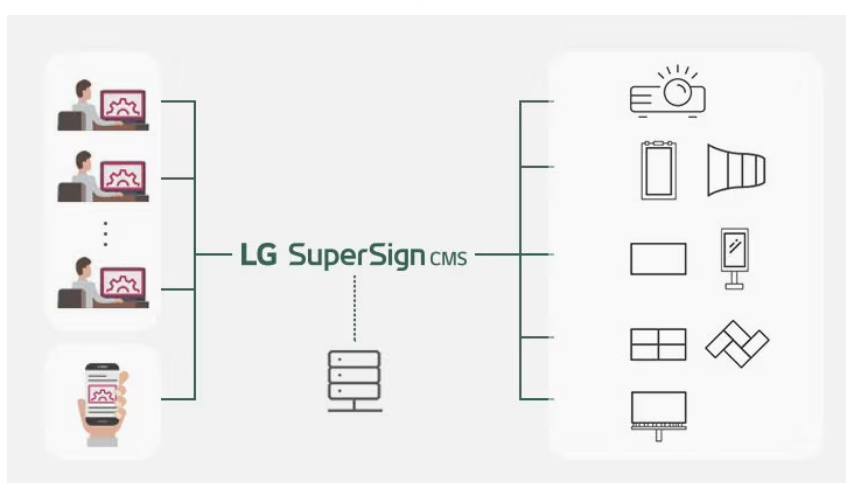

Popis

LG ProBeam - inovativní byznys projektor

Laserový WUXGA projektor LG ProBeam BF50RG je navržen nejenom pro potřeby náročného firemního prostředí, poskytuje kvalitní **WUXGA rozlišení** a vysokou svítivost **5000 ANSI lumenů**, což zajistí skvělou viditelnost prezentace v každém prostoru.

Kromě firemního zaměření, obchodního jednání a konference se uplatní také ve školicích místnostech, seminárních učebnách apod. **Projektor LG ProBeam BF50RG** s funkcí **Lens Shift & Zoom x1.6** umožňuje flexibilní instalaci bez ohledu na velikost místnost a nastavit obrazovou plochu podle možností interiéru.

Projektor LG BF50RG využívá **operační systém webOS-Signage 6.0**, který přináší pokročilé možnosti do firemní sféry. Podporuje **software LG SuperSign CMS** pro správu obsahu na více displejích, respektive uživatelských účtech. Uživatelé mohou mít přístup k úložišti přes PC nebo mobilní telefon a spravovat obsah dle svých požadavků.

Nechybí podpora bezdrátového připojení pomocí sítě Wi-Fi nebo skrze rozhraní **Bluetooth**. Výkonný laserový zdroj se vyznačuje dlouhou výdrží **až 20 000 hodin provozu**.

LG BF50RG

DLP projektor nabízející WUXGA rozlišení **1920 x 1200** obrazových bodů, jas **5000 ANSI** lumenů a kontrastní poměr **3 000 000 : 1**. Projektor dokáže vytvořit promítací **plochu o úhlopříčce 40" až 300"**. Vysoký dynamický rozsah **HDR** přináší skvělý vizuální dojem zvýšením kontrastního poměru. Ozvučení zajišťují **stereo reproduktory** s celkovým výkonem 10 W. Připojení lze jednoduše realizovat pomocí **RJ-45 portu** nebo bezdrátově pomocí **Wi-Fi**. Projektor je postaven na operačním systému **webOS-Signage 6.0**. Pro přímé přehrávání multimédií jsou k dispozici **dva USB porty**. Díky technologii