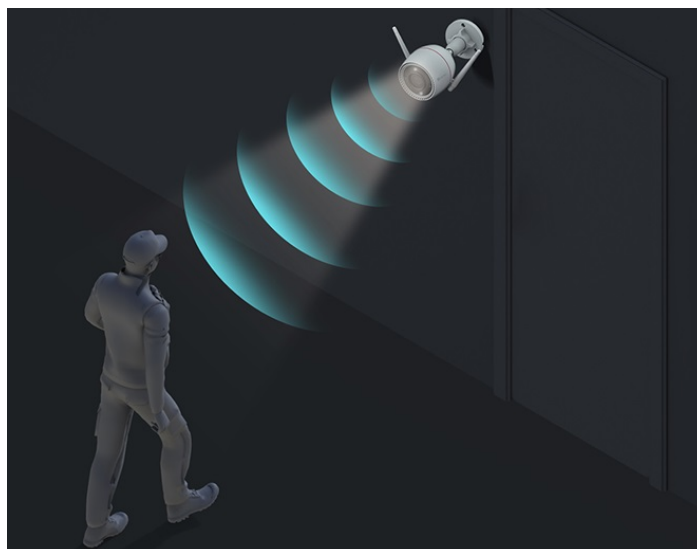

### IP kamera EZVIZ H3c 3K - strážce vašeho venkovního prostoru

**Bezdrátová IP kamera EZVIZ H3c 3K** pro dohled nad venkovním prostorem budov. Disponuje výkonným snímačem, který produkuje obraz v ostrých detailech a je vhodný pro monitorování i v rozlehlých prostředích. Uplatní se při nepřetržitém **snímání v režimu 24/7** a rozlišení osob a vozidel od ostatních objektů díky algoritmům **umělé inteligence**.

### EZVIZ H3c 3K

Venkovní bezdrátová IP kamera nabízí snímač **1/2,7" CMOS** s rozlišením **5 Mpx**, který je schopný snímat video v rozlišení **2880 × 1620** při **30 fps**. Pro případ zhoršených světelných podmínek je přítomen **IR přísvit** do vzdálenosti **30 m** a bílý LED přísvit pro pořizování barevných záznamů v noci. Komprese **H.265/H.264** snižuje nároky na přenos dat a úložiště. Natočené záznamy je možné ukládat na **microSD kartu** do kapacity až 512 GB, nebo odesílat na cloudové úložiště (na základě předplatného). Součástí kamery je integrovaný **reproduktor a mikrofon**, který umožní kvalitní oboustrannou komunikaci. **Aktivní zastrašení** v podobě stroboskopického světla a zvukového alarmu pak varuje případné narušitele. Propojení kamery pomocí aplikace v mobilním zařízení umožní pohodlný vzdálený přístup, pořizování záznamů či fotografií nebo upozornění v případě **detekce pohybu**. Mezi další užitečné funkce patří například **rozpoznávání lidské postavy a vozidla** pomocí umělé inteligence, přizpůsobitelná oblast detekce pohybu, možnost **zahájit videohovor zamávaním do kamery** či kompatibilita s hlasovými asistenty **Google Assistant a Amazon Alexa**. Připojení lze jednoduše realizovat jak drátově prostřednictvím **RJ-45** konektoru, tak bezdrátově skrze **Wi-Fi**. Díky voděodolnému krytu dle **IP67** nabízí jak vnitřní, tak i venkovní možnost použití.