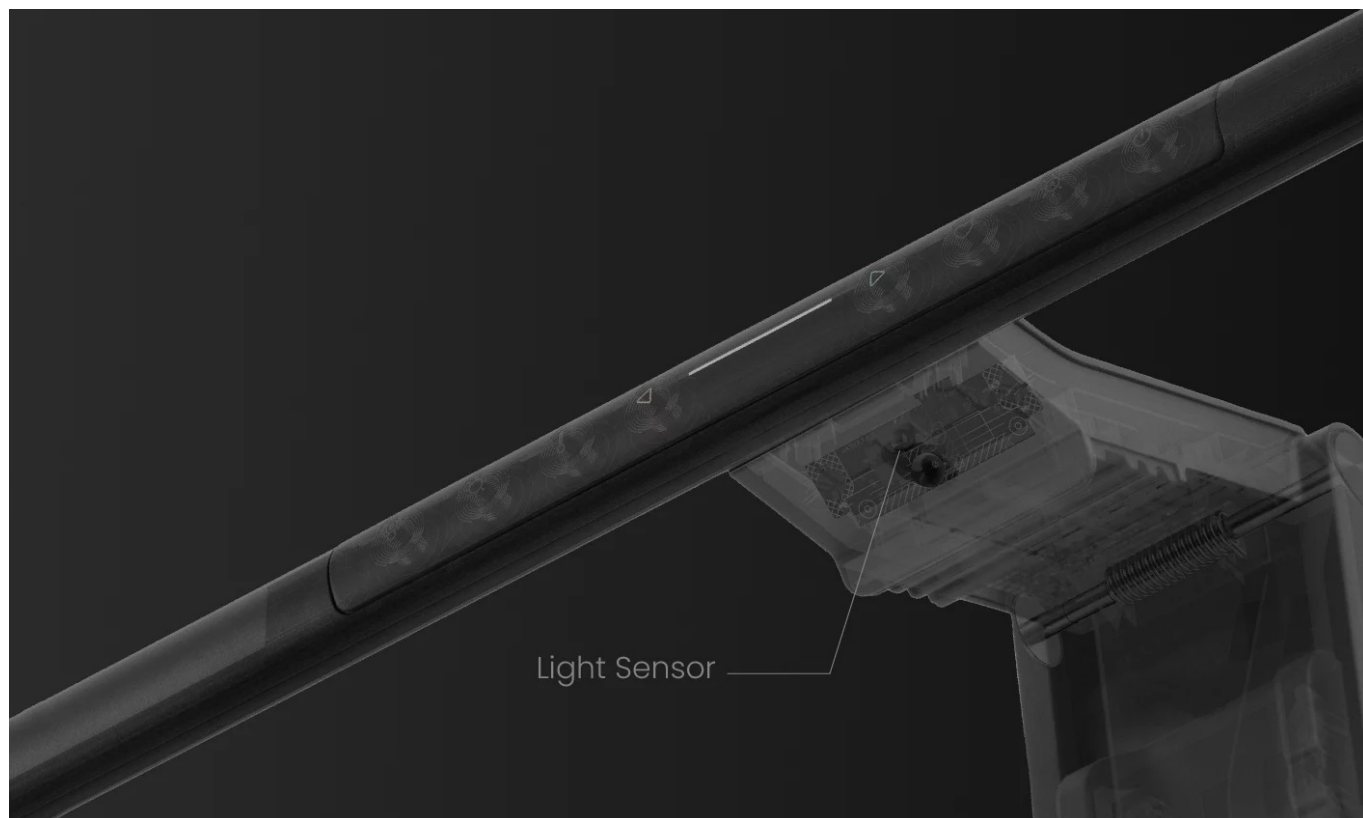

**LED lampička BenQ ScreenBar Pro** k monitoru počítače. Postará se o komfortní osvětlení v bezprostředním pracovní okolí a umožní vám pohodlně sledovat displej za slabého světla v místnosti nebo ve večerních hodinách. Lampička BenQ ScreenBar Pro je vybavena **technologíí ASYM-Light 3. generace**, která zajišťuje optimální intenzitu jasu **bez nežádoucích odlesků nebo oslnění**.

Svým designem podporuje **ultraširoké osvětlení** a proud světla se rozprostře jak po ultraširokoúhlém, tak duálním monitoru. **Patentovaný design svorky** zajistí bezpečné a stabilní uchycení k displeji, ať je obrazovka v zadní části plochá, nebo vypouklá. V přední části je LED lampička **BenQ ScreenBar Pro** vyvýšena, aby neblokovala webkameru. Uplatní se tak rovněž s **monitory s ultratenkými rámečky**.

### BenQ ScreenBar Pro

LED lampička pro elektronické čtení se speciálně navrženým **klipem pro uchycení na monitor**. **Asymetrický optický design** osvětluje pouze stůl a nesvítí na obrazovku, čímž eliminuje nepříjemné odlesky. **Naklápěcí konstrukce** navíc

umožňuje nasměrovat světlo přesně tam, kam potřebujete. Oproti klasické lampičce tak poskytuje rovnoměrně rozptýlené osvětlení po celé vaší pracovní ploše. Pomocí **dotykového ovládání** lze přesně nastavit jas i barevnou teplotu. Lampička je také vybavena snímačem, který **automaticky reguluje jas** na základě aktuálního okolního osvětlení. K napájení lze využít **USB-C port** a přiložený napájecí kabel. Díky patentované svorce se hodí pro většinu monitorů s hloubkou 0,43 až 6,5 cm.