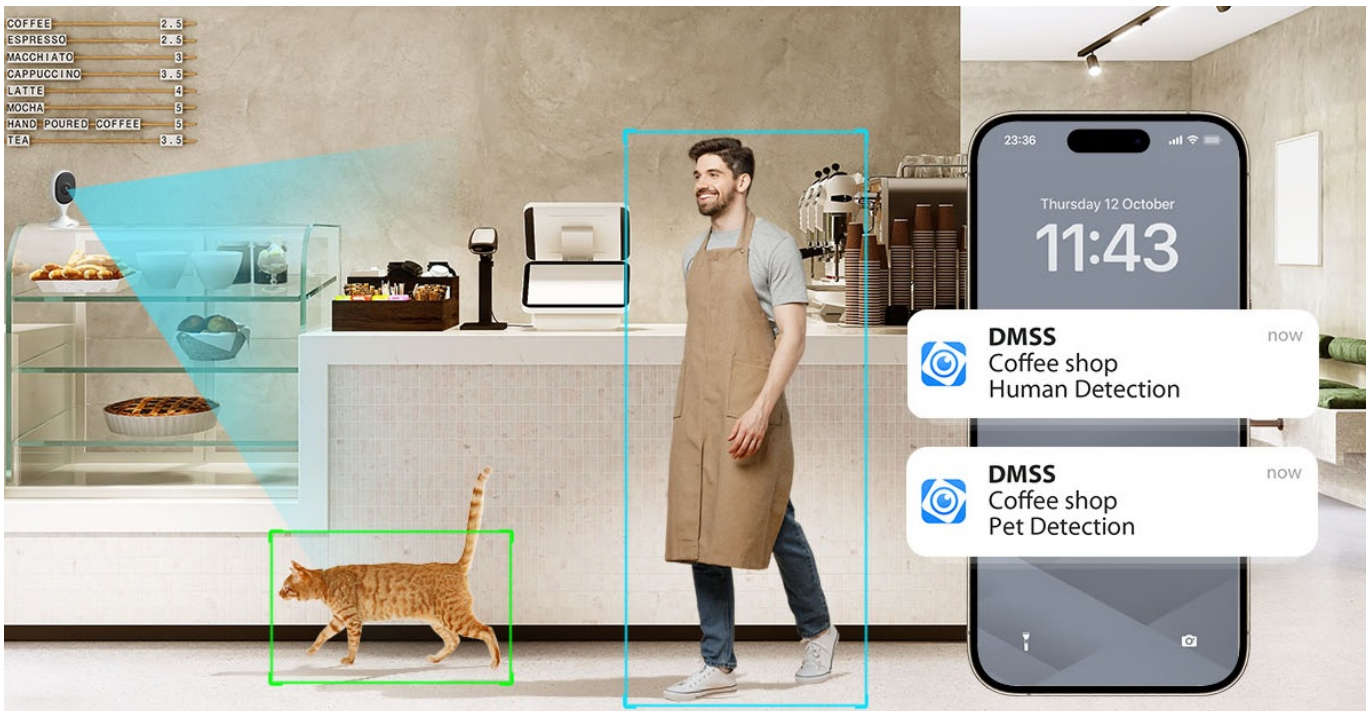

Záruka:

36 měs.

Stav:

Nové zboží

Popis

Více očí, více bezpečí - Dahua IPC-C5AP-0280B

Síťová IP kamera Dahua IPC-C5AP-0280B pro monitoring vnitřních prostor. Představuje optimální řešení pro zabezpečení vašeho domova či kanceláře. Produkuje čistý obraz s řadou detailů. **Wi-Fi kamera Dahua IPC-C5AP-0280B** disponuje zabudovaným **IR přísvitem s dosahem až 10 metrů** pro kvalitní záznamy ve večerních nebo nočních hodinách.

Vylepšené algoritmy umělé inteligence rozpoznají člověka i zvíře od ostatních objektů. Díky tomu efektivně potlačují falešné poplachy a časté pohledy na záznam z kamery. V případě neoprávněné aktivity vás neprodleně kontaktuje pomocí **notifikace na váš smartphone**.

 **Wi-Fi 6** **H.265** **Bluetooth Pairing**

Two-way Talk

Kameru **Dahua IPC-C5AP-0280B** lze instalovat do vnitřních prostor se zvýšeným výskytem osob, ať už pracovníků, nebo návštěvníků. Pro potřeby zajištění soukromí nabízí samostatný režim, který zamezuje zachycení osobních informací a chrání privátní prostory v objektu. **Zabudovaný mikrophon a reproduktor** slouží k obousměrné komunikaci například s personálem v kavárně nebo restauraci.

V reálném čase tak budete v obraze a reagovat na aktuální dění. Pro využívání mobilních funkcí slouží **aplikace, která je určena pro chytrá zařízení s iOS i Android**. Samozřejmostí je také podpora bezdrátového připojení pomocí **Wi-Fi**. **Magnetická základna** vám umožní flexibilní instalaci.