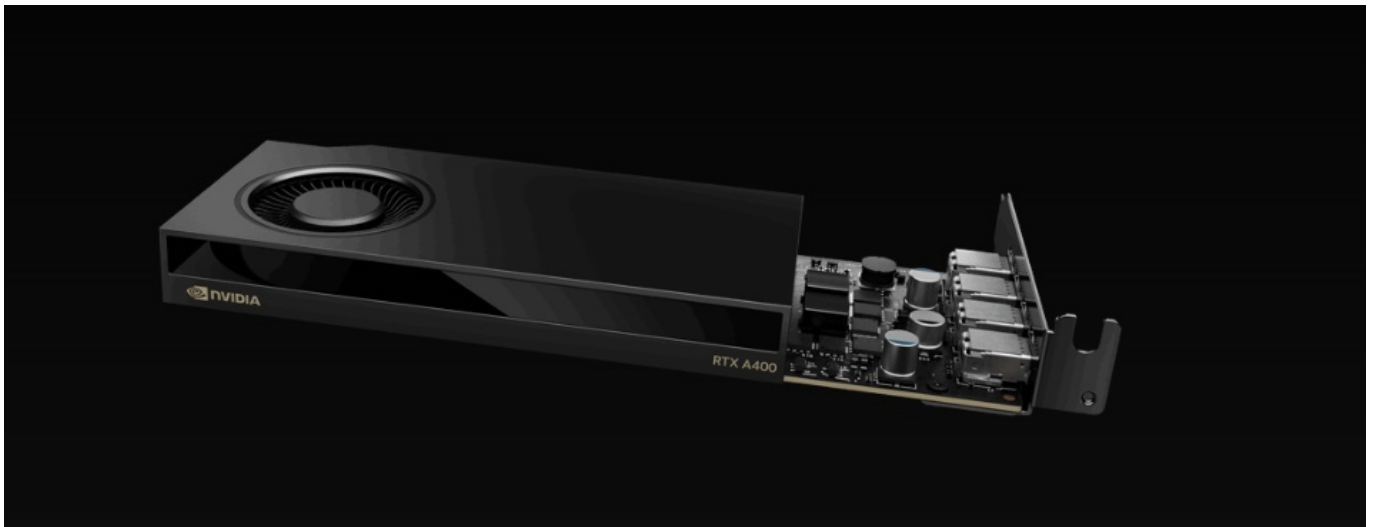

PNY NVIDIA RTX A400 4GB

Cena celkem:	5 210 Kč (bez DPH: 4 306 Kč)
Běžná cena:	5 731 Kč
Ušetříte:	521 Kč
Kód zboží:	VGPNY2600
Part No.:	VGNRTXA400-PB
Záruka:	36 měs.
Stav:	Nové zboží

Popis

PNY NVIDIA RTX A400 - obří grafický výkon bez omezení prostoru

Grafická karta PNY NVIDIA RTX A400 nabízí výkon pro rozmanité výpočetní procesy a náročné projekty. Je postavena na architektuře **NVIDIA Ampere**, která využívá **4 GB vlastní grafické paměti typu GDDR6** a moderní technologie v čele s **AI** nebo **Ray Tracing**. Díky tomu je ideální do profesionálních PC sestav a pokročilých systémů, které zpracovávají postupy s podporou **umělé inteligence**. **Technologie Ray Tracing** vykresluje velmi jemné vizuální efekty, jako jsou odlesky nebo odstíny. Grafická karta **PNY NVIDIA RTX A400** se vyznačuje kompaktní konstrukcí, díky čemuž je vhodná do prostorově úspornějších pracovních stanic. Navíc umožňuje připojení až 4 nativních displejů, a tak výrazně rozšířit vizuální pole.

PNY NVIDIA RTX A400 4 GB

ZÁKLADNÍ SPECIFIKACE

Grafický čip: NVIDIA RTX A400

Velikost paměti: 4 GB GDDR6

Typ sběrnice: PCI Express 4.0 x8

Porty: 4x mini DisplayPort

Rozměry: 162,5 x 68,5 mm

Podporované technologie

2. generace RT Cores

3. generace Tensor Cores