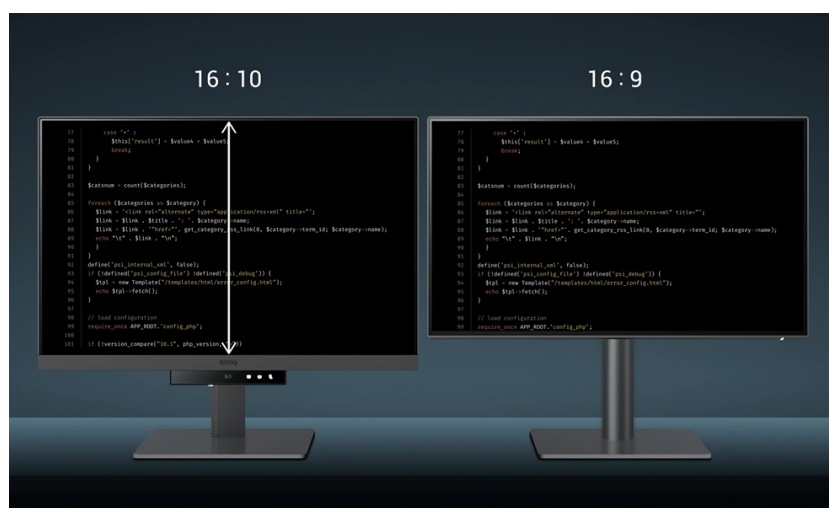

Popis

Ponořte se do světa kódů s monitorem BenQ RD240Q

Monitor **BenQ RD240Q** pro programátory, kodéry a další pracovníky v IT sféře. Nabízí pokročilé režimy pro psaní kódů, lepší viditelnost a orientaci na každém řádku. Displej obsahuje **speciální úpravu, která zamezuje odleskům** a zajišťuje perfektní čtení kódů. **Rozlišení WQXGA** zobrazí obsah jasně a ostře, takže zřetelně rozeznáte každý znak.

BenQ RD240Q

LED monitor s úhlopříčkou **24,1"** a WQXGA rozlišením **2560 × 1600** bodů byl navržen speciálně pro programátory. Nabízí

kontrastní poměr **1000 : 1**, jas **300 cd/m²**, dobu odezvy **5 ms** a **95% pokrytí DCI-P3** barevné palety. Použitá technologie **IPS** nabízí pozorovací úhly 178° horizontálně i vertikálně a díky podpoře **HDR10** dokáže monitor vytvářet realistický a vizuálně působivý obraz. Pro připojení periférií jsou k dispozici **tři porty USB 3.0** a dva porty **USB-C**, z nichž jeden kromě vysokorychlostního přenosu videa a dat umožňuje napájení připojených zařízení až do 90 W. Díky technologii **Daisy Chain** lze jednoduše propojit více monitorů a připojit je k počítači jediným kabelem. Monitor disponuje **VESA uchycením** a integrovanými **stereo reproduktory** s celkovým výkonem **4 W**. Potěší také automatické nastavení jasu dle okolního osvětlení, výškově nastavitelný stojan a funkce **Pivot**, která umožňuje otočení obrazovky o 90°.

Porty USB nejsou funkční, pokud není monitor propojen skrze USB-C s počítačem.

Součástí balení je HDMI a USB-C kabel.

ZÁKLADNÍ SPECIFIKACE

Typ panelu: IPS

Úhlopříčka: 24,1"

Poměr stran: 16 : 10

Rozlišení: 2560 × 1600 px

Kontrastní poměr: 1000 : 1

Doba odezvy: 5 ms

Rozhraní: 1× HDMI, 1× DisplayPort, 2× USB-C, 3× USB 3.0, 1× sluchátkový výstup

Barva: černá