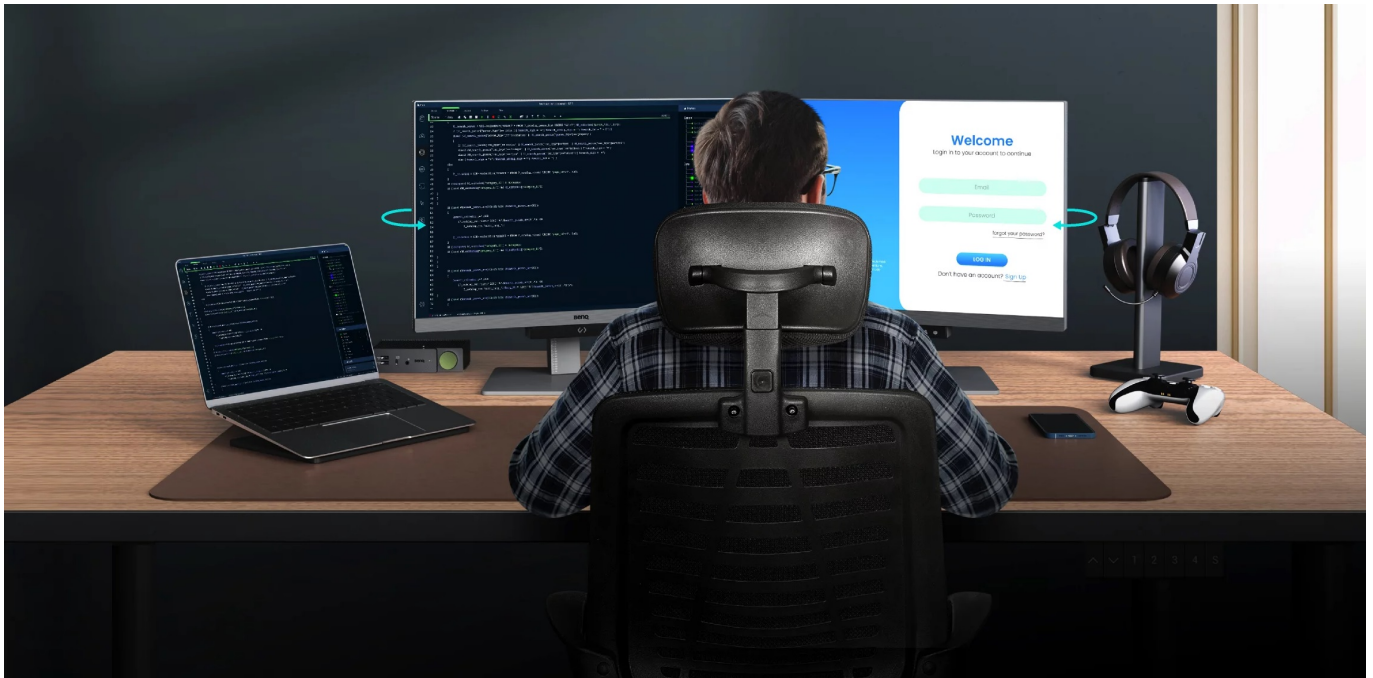

Popis

Ponořte se do světa kódů s monitorem BenQ RD240Q

Monitor **BenQ RD240Q** pro programátory, kodéry a další pracovníky v IT sféře. Nabízí pokročilé režimy pro psaní kódů, lepší viditelnost a orientaci na každém řádku. Displej obsahuje **speciální úpravu, která zamezuje odleskům** a zajišťuje perfektní čtení kódů. **Rozlišení WQXGA** zobrazí obsah jasně a ostře, takže zřetelně rozeznáte každý znak.

Mezi hlavní přednosti patří přítomnost pokročilých režimů, které jsou navrženy s ohledem na programátory. Během práce na **24palcovém displeji** tak získáte optimální rozlišení kódů a čisté zobrazení písma. Samozřejmostí je podpora **nižší únavy očí**, abyste mohli monitor **BenQ RD240Q** využívat dlouhodobě využívat bez omezení.

K dispozici jsou například **světlé a tmavé motivy** podle toho, co je pro vás příjemnější. Jednoduše upravíte jas, ostrost i kontrast, nechybí ani **technologie Daisy Chain** pro propojení více monitorů, abyste měli ideální předpoklady pro náročnou programátorskou práci.

BenQ RD240Q

LED monitor s úhlopříčkou **24,1"** a WQXGA rozlišením **2560 × 1600** bodů byl navržen speciálně pro programátory. Nabízí

kontrastní poměr **1000 : 1**, jas **300 cd/m²**, dobu odezvy **5 ms** a **95% pokrytí DCI-P3** barevné palety. Použitá technologie **IPS** nabízí pozorovací úhly 178° horizontálně i vertikálně a díky podpoře **HDR10** dokáže monitor vytvářet realistický a vizuálně působivý obraz. Pro připojení periférií jsou k dispozici **tři porty USB 3.0** a dva porty **USB-C**, z nichž jeden kromě vysokorychlostního přenosu videa a dat umožňuje napájení připojených zařízení až do 90 W. Díky technologii **Daisy Chain** lze jednoduše propojit více monitorů a připojit je k počítači jediným kabelem. Monitor disponuje **VESA uchycením** a integrovanými **stereo reproduktory** s celkovým výkonem **4 W**. Potěší také automatické nastavení jasu dle okolního osvětlení, výškově nastavitelný stojan a funkce **Pivot**, která umožňuje otočení obrazovky o 90°.