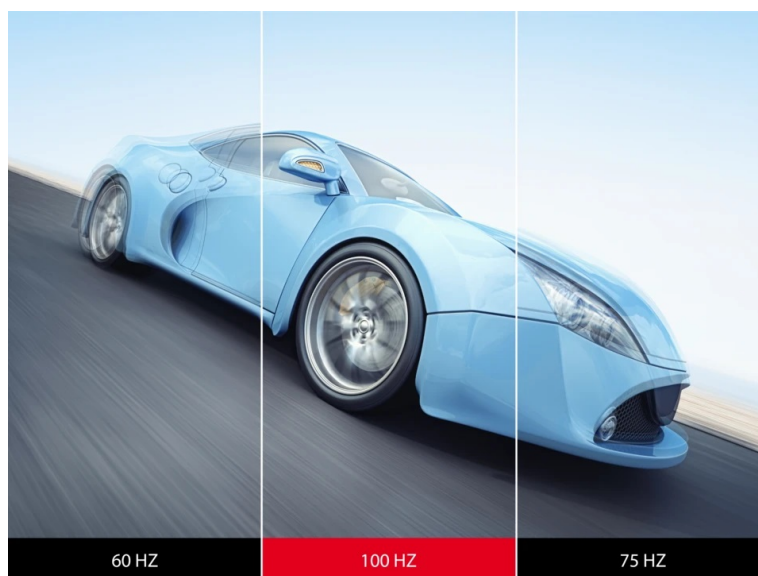

Záruka:

24 měs.

Stav:

Nové zboží

Popis

ViewSonic VA220-H - jasný a ostrý obraz z každého úhlu

Full HD monitor ViewSonic VA220-H ideálně doplní vaši firemní nebo domácí PC sestavu. Podporuje komfortní zobrazení v rozlišení **Full HD** pro práci s tabulkami, dokumenty, internetem i pro sledování multimédií, jako jsou filmy či videa. **Displej s úhlopříčkou 21,5" a tenkými rámečky** je doplněn VA panelem s technologií **SuperClear**, díky čemuž produkuje široké pozorovací úhly a obraz je čistý a dobře viditelný, ať už se díváte z přímého pohledu, nebo ze stran.

Vzhledem k rychlé **obnovovací frekvenci 100 Hz** si na monitoru **ViewSonic VA220-H** vychutnáte svižné pohyby, akční filmy a další dynamické objekty nebo scény plynule a bez zasekávání. Přínos je rovněž v pracovní sféře, kde vám plynulý obraz umožní efektivně ovládat aplikace nebo rozsáhlé dokumenty bez zbytečné námahy očí.

Reakce jsou téměř okamžité díky **nízké době odezvy 1 ms**. Technologie **Eye ProTech** v sobě sdružuje funkce Flicker Free a Blue Light Filter pro potlačení blikání obrazovky a modrého světla, díky čemuž eliminují digitální únavu očí. Pro připojení ke zdroji obsahu slouží vstupy **HDMI** a **VGA**, a tak je monitor **ViewSonic VA220-H** kompatibilní s novými i staršími PC systémy.

ViewSonic VA220-H

LED monitor s úhlopříčkou **21,5"** nabízí Full HD rozlišení 1920 × 1080 obrazových bodů. Disponuje obnovovací frekvencí **100 Hz**, dobou odezvy **1 ms**, kontrastním poměrem **4000 : 1** a jasem **250 cd/m²**. Použití technologie **VA** poskytuje pozorovací úhly **178°** horizontálně i vertikálně.