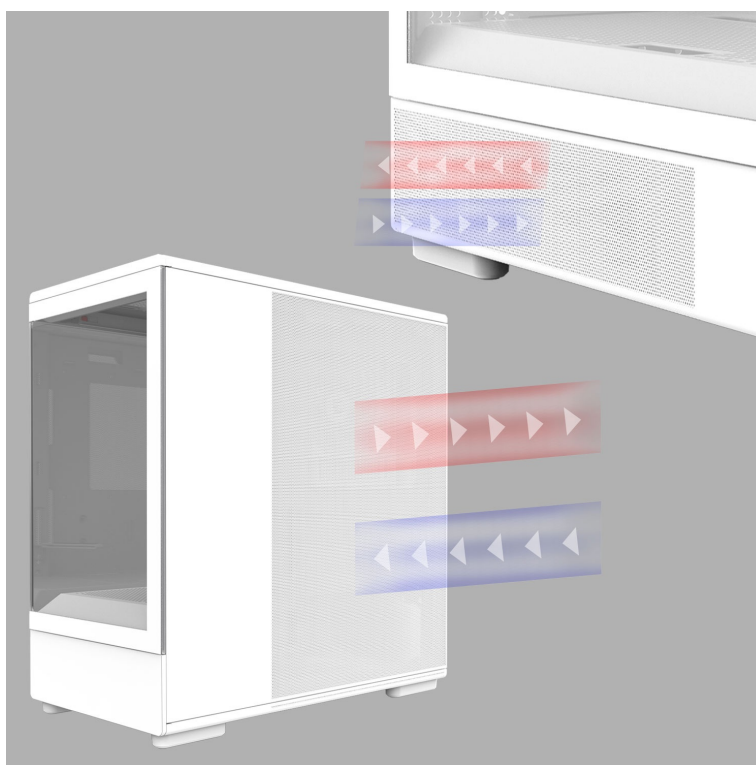

ZALMAN P10 - stylová skříň pro výkonné a chladné PC

Počítačová skříň ZALMAN P10 ve formátu mini Tower, která se vyznačuje moderním a čistým designem. Na bočních panelech disponuje prvky pro **proudění studeného vzduchu, respektive odvodu tepla**, a tak se podílí na efektivním chlazení a celkové cirkulaci. **Průhledná bočnice a přední panel** umožní panoramatický pohled dovnitř PC skříně a na sestavu komponent.

Oba panely je možno rychle a jednoduše odejmout, což oceníte například při výměně komponent a upgradu. Na horním panelu najdete **základní tlačítka a porty** pro připojení sluchátek/mikrofonu nebo třeba USB flashdisku. **Skříň ZALMAN P10 White** je vybavena rovněž prachovými filtry, které chrání součástky a zabraňují omezení výkonu sestavu v důsledku zanesení prachem.

ZALMAN P10 White

Elegantní počítačová skříň nabízí stylovou **prosklenou bočnici i přední panel** a prvotřídní kovovou konstrukci. Osazení komponentami je lehké díky intuitivnímu **systému správy kabeláže**, kabely tedy nikde zbytečně nepřekáží. Skříň je osazena **jedním 120mm ventilátorem s ARGB podsvícením**. Potěší také možnost rozšíření o dalších šest ventilátorů. Samozřejmostí jsou prachové filtry. Důmyslné řešení umožňuje pohodlné umístění **až 240 mm dlouhého výměníku** vodního chlazení na horní straně. Ve skříni je dostatek prostoru pro chladič CPU do výšky až 173 mm a grafickou kartu o délce až 384 mm. Na horním panelu se nachází jeden port **USB 3.0**, jeden port **USB-C** a kombinovaný audio port pro sluchátka a mikrofon. Skříň je dodávána **bez zdroje**.

ZÁKLADNÍ SPECIFIKACE

Provedení skříně: Mini Tower

Interní pozice: 2 × 2,5"/3,5", 1 × 2,5"

Kompatibilita základní desky: Micro ATX, Mini ITX

Zdroj: bez zdroje

Konektory na horním panelu: 1 × USB-C, 1 × USB 3.0, 1 × kombinovaný port sluchátek a mikrofonu