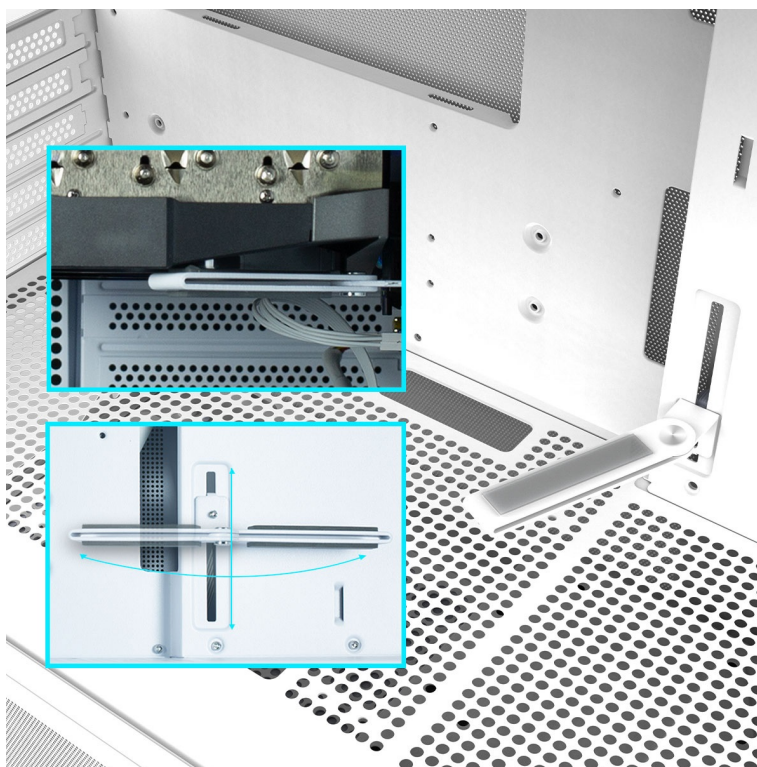

ZALMAN P10 - stylová skříň pro výkonné a chladné PC

Počítačová skříň ZALMAN P10 ve formátu mini Tower, která se vyznačuje moderním a čistým designem. Na bočních panelech disponuje prvky pro **proudění studeného vzduchu, respektive odvodu tepla**, a tak se podílí na efektivním chlazení a celkové cirkulaci. **Průhledná bočnice a přední panel** umožní panoramatický pohled dovnitř PC skříně a na sestavu komponent.

Oba panely je možno rychle a jednoduše odejmout, což oceníte například při výměně komponent a upgradu. Na horním panelu najdete **základní tlačítka a porty** pro připojení sluchátek/mikrofonu nebo třeba USB flashdisku. **Skříň ZALMAN P10 White** je vybavena rovněž prachovými filtry, které chrání součástky a zabraňují omezení výkonu sestavu v důsledku zanesení prachem.

ZALMAN P10 White

Elegantní počítačová skříň nabízí stylovou **prosklenou bočnici i přední panel** a prvotřídní kovovou konstrukci. Osazení komponentami je lehké díky intuitivnímu **systému správy kabeláže**, kabely tedy nikde zbytečně nepřekáží. Skříň je osazena **jedním 120mm ventilátorem s ARGB podsvícením**. Potěší také možnost rozšíření o dalších šest ventilátorů. Samozřejmostí jsou prachové filtry. Důmyslné řešení umožňuje pohodlné umístění **až 240 mm dlouhého výměníku** vodního chlazení na horní straně. Ve skříni je dostatek prostoru pro chladič CPU do výšky až 173 mm a grafickou kartu o délce až 384 mm. Na horním panelu se nachází jeden port **USB 3.0**, jeden port **USB-C** a kombinovaný audio port pro sluchátka a mikrofon. Skříň je dodávána **bez zdroje**.

ZÁKLADNÍ SPECIFIKACE

Provedení skříně: Mini Tower

Interní pozice: 2 × 2,5"/3,5", 1 × 2,5"

Kompatibilita základní desky: Micro ATX, Mini ITX

Zdroj: bez zdroje

Konektory na horním panelu: 1 × USB-C, 1 × USB 3.0, 1 × kombinovaný port sluchátek a mikrofonu