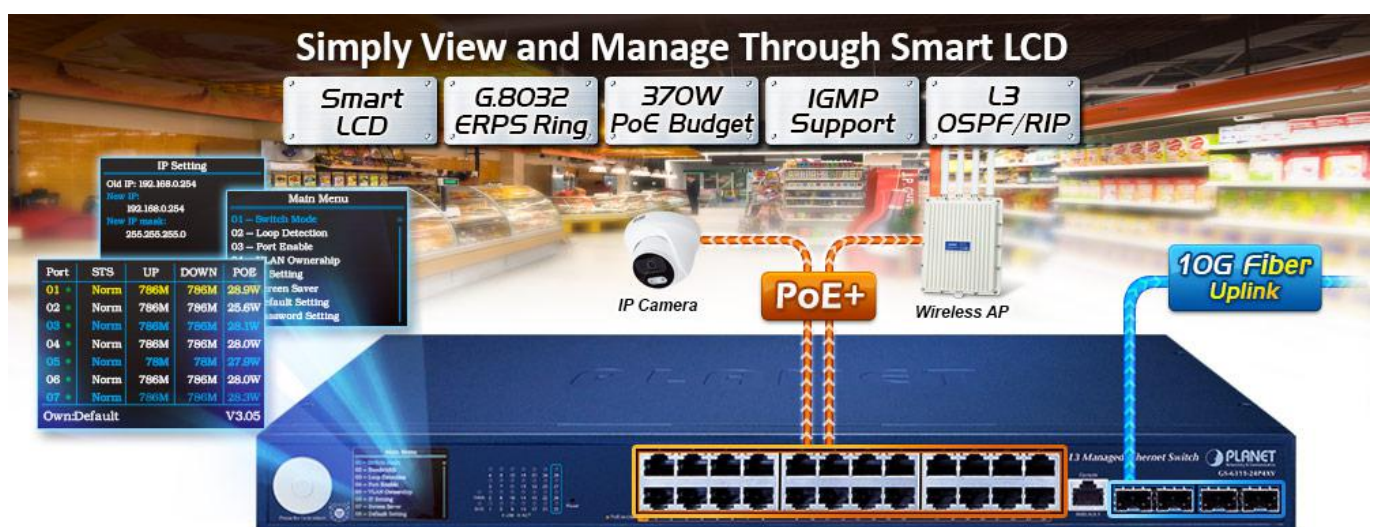

Spravovatelný multigigabitový L3 přepínač s PoE+ napájením (802.3at), 24× 10/100/1000 Base-T RJ-45 PoE+, PoE napájení až 370 W, 4× 10G Base-X SFP+.

Konzole/Telnet/Web/SNMP v1/v2c/v3 management, SSH v2, TLS v1.2, **VLAN 802.1Q**, Spanning Tree (Rapid/Multiple), agregace linek 802.3ad LACP, **QoS**, DHCP Snooping, **dynamické routování na L3 vrstvě** modelu OSI/ISO, **ITU-T G.8032 ERPS Ring**.

Barevný **LCD displej** pro zobrazení informací a snadné nastavení. Provozní teplota 0 až +50 °C.

10gigabitový spravovatelný přepínač pracující na 2. a 3. vrstvě modelu OSI. Je vybaven rozšířenými funkcemi pro použití v rozlehlejších sítích a na páteřních spojích. Dynamické routování na L3, výkonné nástroje pro QoS řízení provozu a zabezpečení dovolují poskytovatelům ISP a správcům sítí kontrolovat a efektivně spravovat data sítí, jejichž součástí bude přepínač vybaven například v roli centrálního prvku.

Možný monitoring mobilní aplikací [CloudViewer](#).

ZÁKLADNÍ SPECIFIKACE

Fyzické vlastnosti:

Porty: 24× 10/100/1000 Base-T RJ-45, 4× 10G Base-SR/LR SFP+, 1× RJ-45 sériový (RS-232) port konzole

Paměť: 16k MAC adres, buffer 12 MB

Propustnost: sběrnice 128 Gbps, provozně 95,23 Mpps (64B)

Podpora přenosu: JumboFrame 12 KB

Verze IP protokolu: IPv4, IPv6

Provedení: rack 19"

Napájení: interní zdroj AC 100–240 V (50/60 Hz), celkový příkon do 425 W