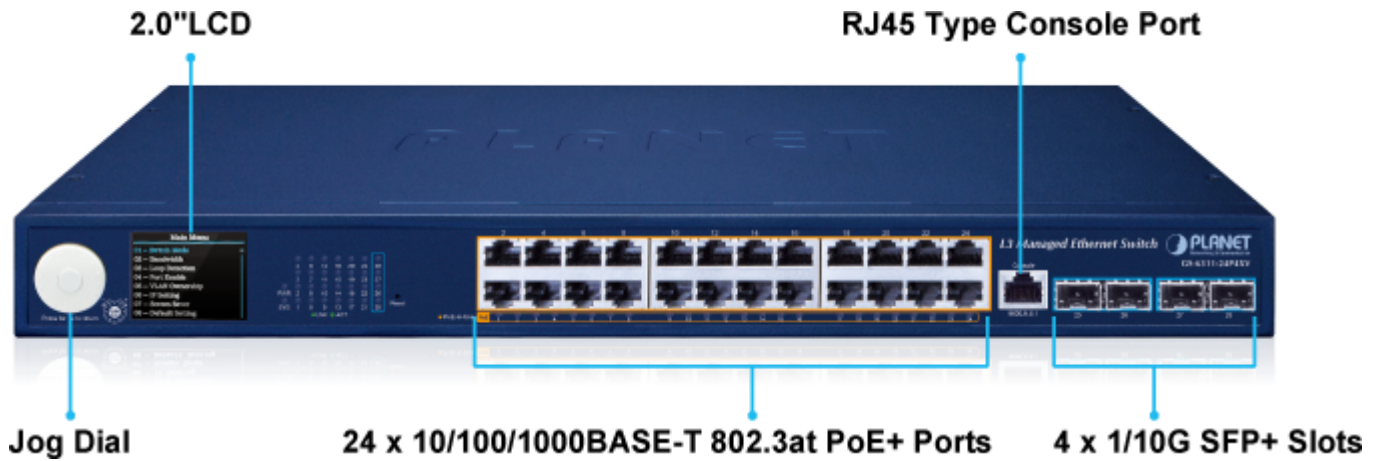

Port	STS	UP	DOWN	POE
01	Norm	786M	786M	28.9W
02	Norm	786M	786M	25.6W
03	Norm	786M	786M	28.1W
04	Norm	786M	786M	28.0W
05	Norm	78M	78M	27.9W
06	Norm	786M	786M	28.0W
07	Norm	786M	786M	28.3W
Own:Default				V3.05

Main Menu

- 01 - Switch Mode
- 02 - Loop Detection
- 03 - Port Enable
- 04 - VLAN Ownership
- 05 - IP Setting
- 06 - Screen Saver
- 07 - Default Setting
- 08 - Password Setting

IP Setting

Old IP: 192.168.0.254
New IP: 192.168.0.254
New IP mask: 255.255.255.0

<Knop>: Input IP
<Enter>: Confirm <Back>: Return

PoE Basic Info

PoE SW Ver: 1.16
PoE power budget: 370W
PoE voltage: 54.5V

<Back>: Return

Step 1

PoE PD status is good!

Step 2

Checking PoE PD alive status

Step 3

Restart PoE PD if without Tx and Rx data

Step 4

Restarted PoE PD successfully