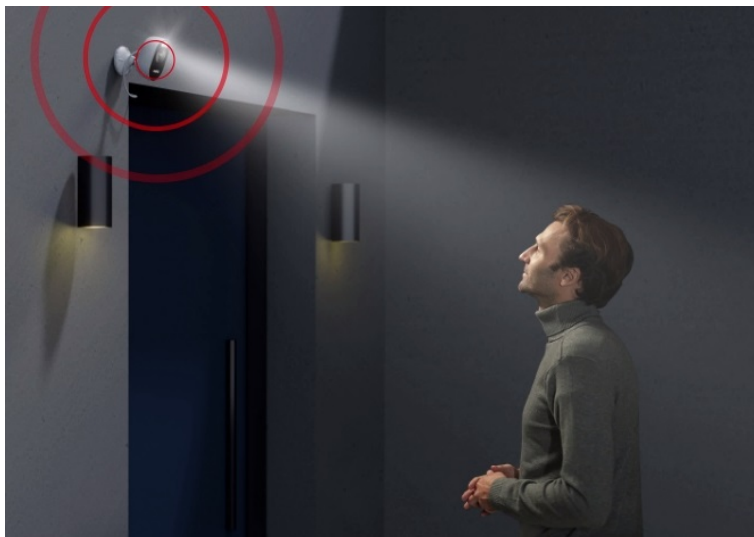

### Reolink Lumus Series E430 - strážte prostor ve svojí kapse

**IP kamera Reolink Lumus Series E430** pro zabezpečení venkovního prostoru. Umožní vám zachytit obraz čistě a s vysokou mírou detailů díky **CMOS snímači s 2K rozlišením**. Podporuje plnobarevné denní i noční vidění, a tak je tento model ideální pro monitoring v **režimu 24/7**.

Pokročilá inteligentní detekce s algoritmy umělé inteligence dokáže efektivně rozlišit osoby, vozila a zvířata od dalších objektů. Díky tomu předchází falešným poplachům a poskytuje informace o důležitém narušení prostoru. Připojení skrze **dvoupásmovou Wi-Fi** zajistí flexibilitu a stabilitu provozu.

**Kamera Reolink Lumus Series E430** podporuje varování nezvaného návštěvníka jak pomocí sirény, tak reflektoru. Potenciální hrozbu tak lze odradit vizuálními i zvukovými prvky. Součástí výbavy je rovněž **zabudovaný mikrofon a reproduktor**, díky čemuž vám umožní obousměrnou komunikaci v reálném čase a snadnou kontrolu doručovaného balíčku nebo pozdravení přátel či jiné blízké osoby.

Pro potřeby venkovní instalace je **IP kamera Reolink Lumus Series E430** vybavena odolným krytem se **stupněm krytí IP65**. Díky tomu je zajištěna ochrana proti vnějším povětrnostním vlivům, dešti nebo sněhu. Pomocí **aplikace pro mobilní zařízení** obdržíte notifikace v reálném čase, můžete sledovat živé dění, ať už jste kdekoli, přizpůsobit oblast pro detekci pohybu a další funkce.