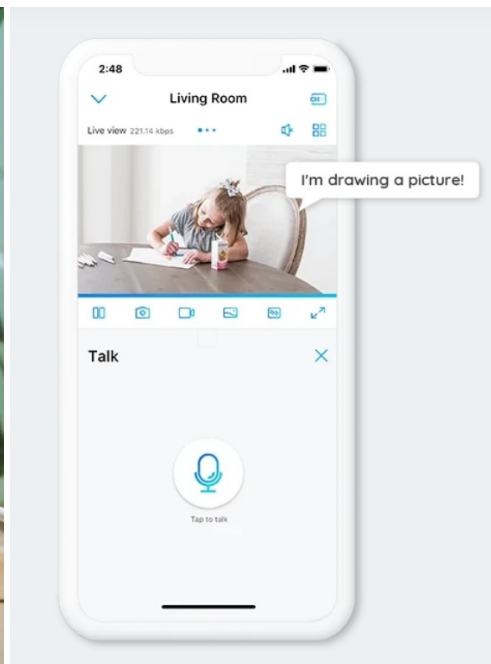

24 měs.

Stav:

Nové zboží

Popis

Reolink E Series E320 - spusťte ochranný monitoring ve své domácnosti

IP kamera Reolink E Series E320 se stane vaším rozšířeným zrakem v domácnosti. Konstrukce umožňuje natáčení a otáčení v bohatých úhlech, takže pohodlně zachytí veškeré dění kolem. Ve spojení s **3Mpx Super HD snímačem CMOS** zaznamená dění jasně a ostře. Ať už tedy po době pobíhá váš domácí mazlíček nebo ratolest, díky širokým obzorům bude vždy pod dozorem.

Kamera Reolink E Series E320 dokáže **detekovat osoby i zvířata** od dalších předmětů, a tak efektivně předcházet falešným alarmům. **Bezdrátové připojení pomocí Wi-Fi** je rychlé a jednoduché. Součástí výbavy je rovněž **zabudovaný mikrofon a reproduktor** pro obousměrnou komunikaci přes kameru.

Samožřejmostí je také **funkce nočního vidění** a možnost sledování na dálku skrze **smartphone, tablet nebo PC**, ať už jste kdekoli. Díky **notifikacím o pohybu v reálném čase** můžete jednoduše zkontrolovat, jestli už dítě přišlo ze školy, zda mazlíček netropí nějakou neplechu apod.

Reolink E Series E320

3megapixelová IP kamera typu **cube** nabízí snímač **1/2,7" CMOS** s rozlišením **2304 x 1296** obrazových bodů a úhlem záběru **82°** (horizontálně). V případě zhoršených světelných podmínek či tmy je přítomen IR přísvit do vzdálenosti **až 12 m**. Připojení lze jednoduše realizovat pomocí **RJ-45 portu** nebo **Wi-Fi (802.11b/g/n)**. Díky **aplikaci Reolink** lze sledovat dění v domácnosti či jiných prostorech **24 hodin denně 7 dní v týdnu** odkudkoli skrze váš smartphone. Kamera navíc disponuje zabudovaným mikrofonem a reproduktorem.