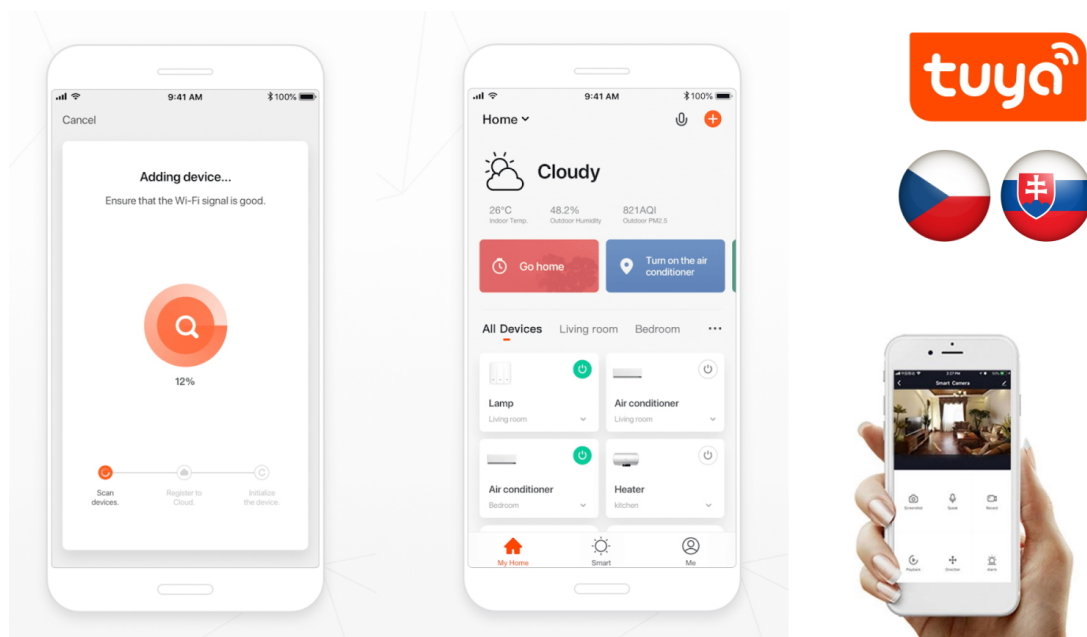

IMMAX NEO CANTO SLIM 60W ČERNÉ

Cena celkem: **5 919 Kč**

(bez DPH: 4 892 Kč)

Běžná cena: **6 511 Kč**

Ušetříte: **592 Kč**

Kód zboží: OSVIMM1326

Part No.: 07239L

Záruka: 36 měs.

Stav: Nové zboží

Popis

IMMAX NEO CANTO SLIM 60 W černé

Stropní LED svítidlo pro chytrou domácnost osvětlí interiér a **možnost výběru odstínu bílé barvy** dokonale dokreslí atmosféru. Podporuje bezdrátový komunikační protokol **ZigBee 3.0**. Ten umožňuje ovládání celé sítě domácích světelných zdrojů skrze přiložený **dálkový ovladač** či aplikaci **Immax NEO PRO** v mobilním telefonu. Tato svítidla jsou vhodná do systému osvětlení **Immax NEO, Tuya** či **Philips HUE a dalších**. Samozřejmostí je kompatibilita s hlasovým ovládáním přes Amazon Alexa, Google Assistant nebo Apple Siri.

ZÁKLADNÍ SPECIFIKACE

Příkon: 60 W

Světelný tok: 4200 lm

Stmívatelnost: ano

Barevná teplota: 3000–6000 K

Průměrná životnost: 50 000 hodin

Materiál: kov, plast

Vstupní napětí: AC 100–240 V, 50–60 Hz

Rozměry: 800 × 800 × 70 mm

Barva: černá