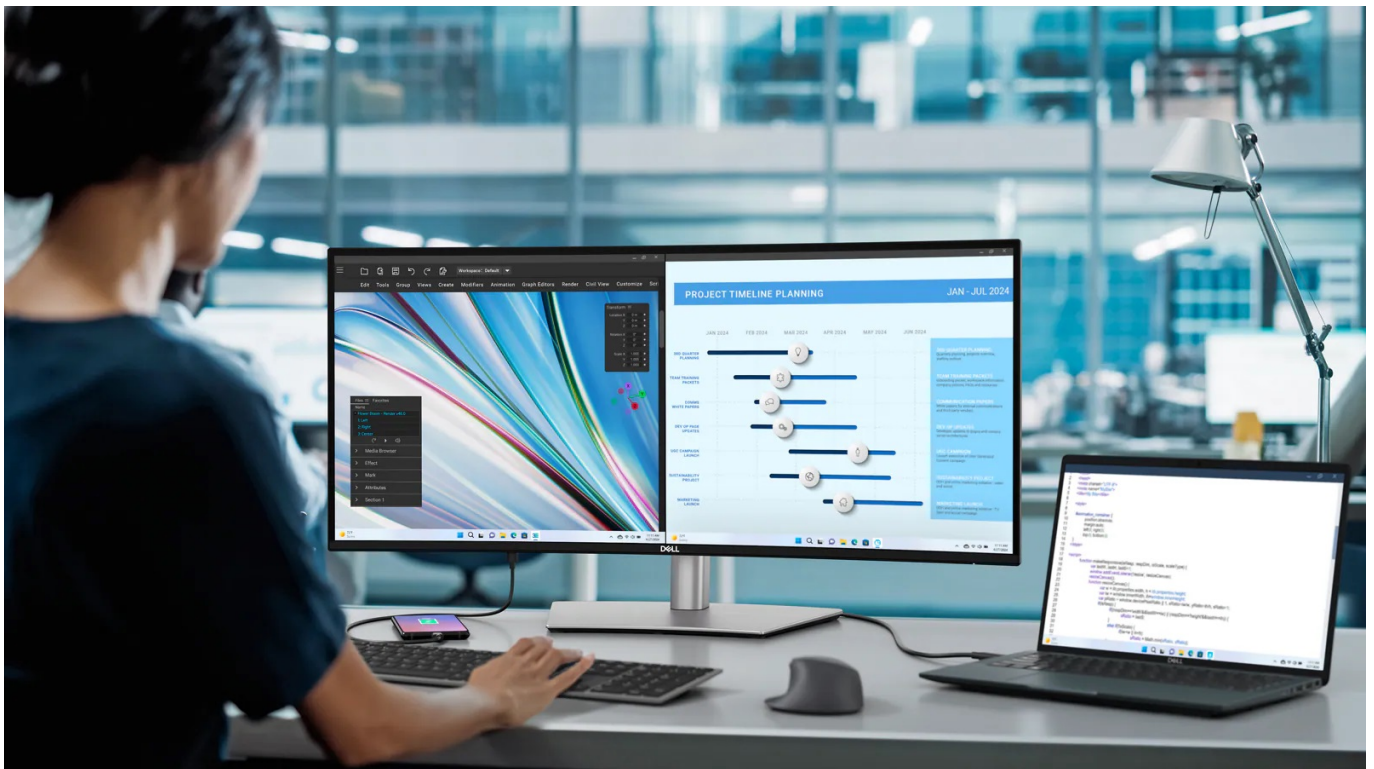

Monitor Dell UltraSharp U3425WE s prohnutým displejem, který vám zprostředkuje hluboké vizuální zážitky. Ultraširoká zakřivená obrazovka podporuje přirozené zorné pole, a tak je sledování obsahu příjemnější a méně namáhavé pro vaše oči. Díky **WQHD rozlišení** je obraz ostrý a plný detailů, které oceníte jak při náročné práci, tak multimediální zábavě. Ve spojení s **obřím 34,14" displejem** uvidíte nejenom více detailů, ale také získáte velký prostor pro činnost s rozmanitým softwarem, rozdělení obrazovky nebo zpracování více úloh najednou při **multitaskingu**.

Vylepšená technologie ComfortView Plus snižuje intenzitu modrého světla a zajistí kontinuální ochranu očí a pohodlí po celý den. Monitor Dell UltraSharp U3425WE nabízí **rozsáhlou konektivitu**, díky které připojíte všechna periferní zařízení a výrazně navýšíte pracovní flexibilitu. Obsahuje rozhraní **Thunderbolt 4** pro napájení zařízení, 3 porty USB-C, 5 portů USB 3.1 (3.2 Gen 2). Pro on-line konektivitu je k dispozici **2.5G Ethernet RJ-45 port**.

Dell UltraSharp U3425WE

Prohnutý LED monitor s úhlopříčkou **34,14"** disponující rozlišením **3440 x 1440** obrazových bodů s poměrem stran **21 : 9**. Nabízí jas **300 cd/m²**, kontrastní poměr **2000 : 1**, dobu odezvy **5 ms**, obnovovací frekvenci až **120 Hz** a **98% DCI-P3** pokrytí barevné palety. Pozorovací úhly **178° horizontálně i vertikálně** zaručí skvělou viditelnost z jakéhokoli úhlu. K dispozici je také 2.5G Ethernet **RJ-45** port, **5 portů USB 3.1 (3.2 Gen 2)**, **3 porty USB-C** a **2 Thunderbolt 4** porty, z nichž jeden kromě vysokorychlostního přenosu videa a dat umožňuje napájení připojených zařízení až do 90 W. Zajistí také potěší otočný podstavec a **výšková stavitelnost**. Ozvučení mají na starost vestavěné stereo **reproduktory** s celkovým výkonem