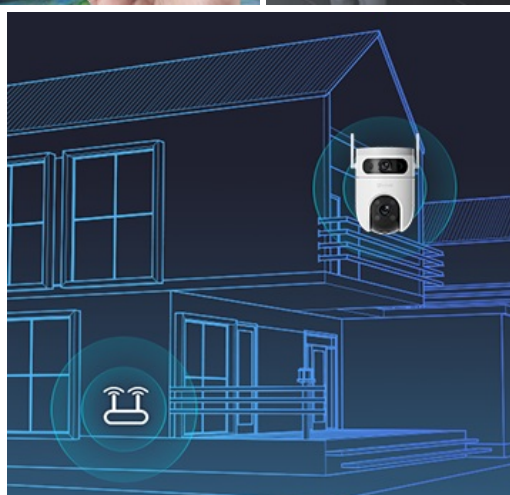

Bezpečnostní kamera EZVIZ H9c Dual 2K pro monitoring venkovního prostředí. Je vybavena **dvojicí objektivů, které zachytí i větší oblasti**, a svým výkonem se dokáže vyrovnat i systémům s více kamerami. Podporuje **výrazně automatizovaný provoz**, což umožňuje například zaznamenat důležité události a nestandardní činnosti a vždy hlídkovat ve správný čas na správných místech.

Díky **technologii duálních čoček** venkovní **IP kamera EZVIZ H9c Dual 2K** zachycuje obraz v širokoúhlém spektru. Další teleobjektiv podporuje otáčení a naklápění, což ve finální spolupráci umožňuje zachytit mnohem více než běžná kamera. **Oba objektivy nabízí vysoké rozlišení 2K** pro vysokou kvalitu záběrů.

Vylepšená úroveň detekce

EZVIZ H9c Dual 2K disponuje pokročilou detekční technologií, která umožňuje rozpoznat člověka i vozidla. Při lidských pohybech aktivuje **funkci automatického sledování**, takže máte přehled o veškerém konání. Díky dvojici objektivů a otočnému designu **lze přizpůsobit detekční zóny** podle vašich požadavků. Vzhledem k **nastavitelné citlivosti detekce** předejete falešným poplachům, například v důsledku padajícího listí nebo poletujícího hmyzu.

EZVIZ H9c Dual 2K

Venkovní otočná IP kamera s duálním snímačem je navržena pro sledování venkovních prostor ve vysokém rozlišení obrazu **2K** při **15 fps**. Konstrukce se **dvěma objektivy** zajišťuje komplexní pokrytí velkých prostor. Pro nahrávání zřetelného videa i v naprosté tmě disponuje **nočním režimem s IR přísvitem** do vzdálenosti až 30 m a také **bílým LED přísvitem pro barevné záběry v noci**. Kompresce **H.265/H.264** snižuje nároky na přenos dat a úložiště. Natočené záznamy je možné ukládat na **microSD kartu** do kapacity až 512 GB, nebo odesílat na cloudové úložiště (na základě