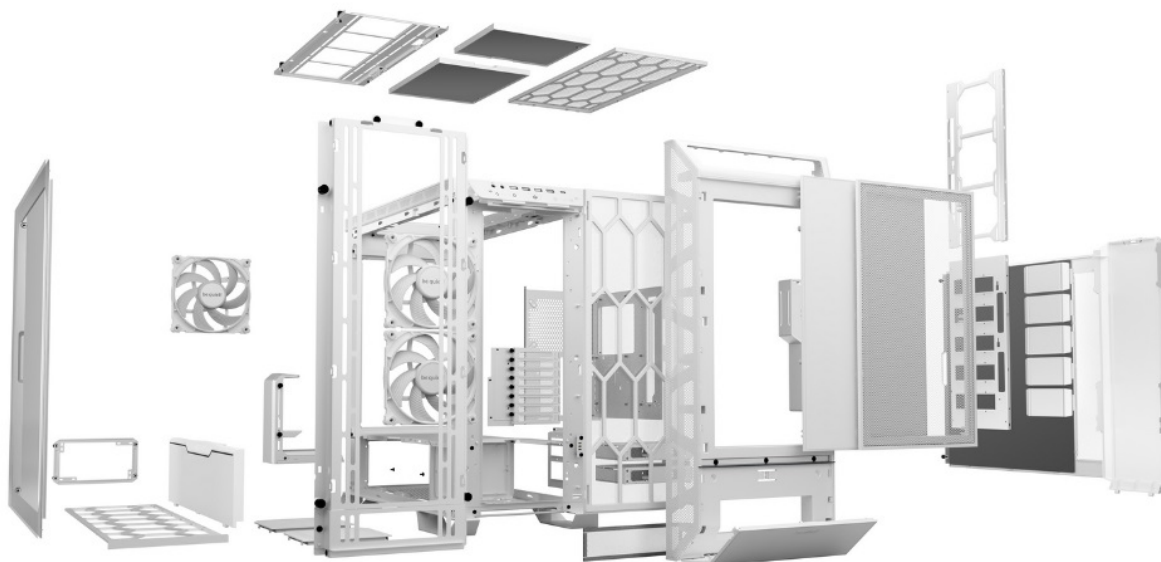

Stav: Nové zboží

Popis

Be quiet! DARK BASE PRO 901 Window - dejte komponentům řád a chlazení

Stylová počítačová skříň Be quiet! DARK BASE PRO 901 Window s průhlednou bočnicí, která nabízí dostatek prostoru pro uložení komponent a podpoří tichý provoz celé sestavy. **Průhledná bočnice** poskytne jasný pohled dovnitř, když potřebujete zkontrolovat, jak všechno pěkně šlape. Popřípadě vám umožní také snadný upgrade součástí v budoucnu.

Skříň Be quiet! DARK BASE PRO 901 Window se vyznačuje také odnímatelnou horní a přední částí. **Zabudovaný rozbočovač pro ventilátory** oceníte při stavbě moderního PC systému, který vyžaduje pořádné ochlazení. **Trojice předinstalovaných ventilátorů Silent Wigs 4** zajistí precizní proudění vzduchu. Design lopatek produkuje takový tlak vzduchu, aby byl zajištěn potřebný výkon při zachování nízké hladiny hluku.

Be quiet! DARK BASE PRO 901 Window

Kvalitní počítačová skříň s průhlednou bočnicí formátu **Middle Tower** nabízí **šest 2,5"** pozic pro SSD disky a **dvě 3,5"** pozice pro pevné disky. Předinstalovány jsou **tři 140 mm ventilátory**, které lze optimalizovat jak pro tichý chod, tak pro výkon bez kompromisu pomocí dotykových tlačítek na horním panelu. Zde se také nachází **čtyři porty USB 3.0**, jeden port **USB-C**, sluchátkový výstup a audio vstup pro mikrofon. Herní design ještě doplňuje elegantní **ARGB osvětlení**. Ve skříni je dostatek prostoru pro chladič CPU do výšky až 190 mm a grafickou kartu o délce až 370 mm. Důmyslné řešení umožňuje pohodlné umístění **až 420 mm dlouhého výměníku** vodního chlazení na přední straně. Potěší také přítomnost **prachových filtrů**. Skříň je dodávána **bez zdroje**.

ZÁKLADNÍ SPECIFIKACE

Provedení skříně: Middle Tower

Interní pozice: 6 × 2,5", 2 × 3,5"

Kompatibilita základní desky: E-ATX, XL-ATX, ATX, Micro ATX, Mini-ITX

Zdroj: bez zdroje

Konektory na horním panelu: 4 × USB 3.0, 1 × výstup pro sluchátka, 1 × vstup mikrofonu