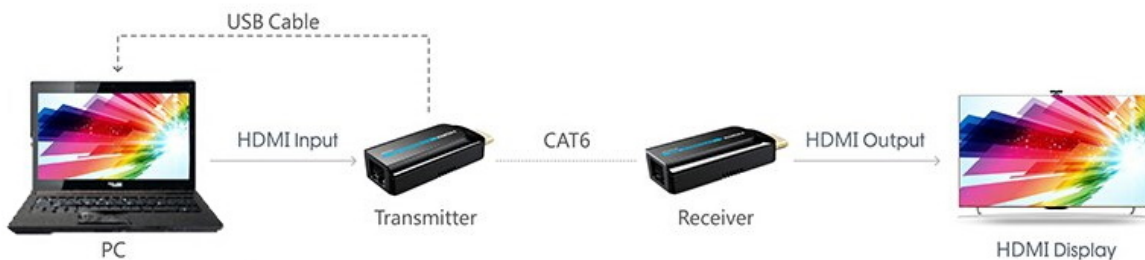

PREMIUMCORD HDMI FULL HD EXTENDER

Cena celkem:	707 Kč (bez DPH: 585 Kč)
Běžná cena:	778 Kč
Ušetříte:	71 Kč
Kód zboží:	KABPMC1025
Part No.:	khext50-7
Záruka:	24 měs.
Stav:	Nové zboží

Popis

PremiumCord HDMI Full HD extender

Pomocí tohoto extenderu lze jednoduše přenést HDMI signál v rozlišení **1080p při 50/60 Hz na vzdálenost až 50 m**. Konvertor (vysílač) převede standardní HDMI signál na síťový LAN a pomocí kabelu CAT6/6a/7 jej přenesení do místa určení, kde je opět přeměněn na HDMI. Maximální datový tok **10,2 Gbps** zajistí stabilní přenos. Napájení konvertorů je realizováno pomocí micro USB konektoru (kabel micro USB na USB je součástí balení). Podporuje také **PoE napájení**, pouze jedna jednotka tedy musí být zapojena do USB napájení, druhá jednotka se napájí z první přes UTP kabel.

Poznámka: Extender nesmí být zapojen do počítačové sítě LAN, switchu, routeru nebo do jiného aktivního síťového zařízení. Vysílač a přijímač musí být přímo propojeny LAN kabelem, nejlépe bez přerušení.

Vlastnosti:

- přenos HDMI 1.3 signálu
- přenos 1080p při 50/60 Hz na vzdálenost až 50 m
- přenosová rychlost až 10,2 Gbps
- podpora HDCP 1.3
- vysílač i přijímač disponují Reset tlačítkem
- přenáší digitální obraz i zvuk
- podporuje PoE napájení

ZÁKLADNÍ SPECIFIKACE

Technologie přenosu: HDMI 1.3, HDCP 1.3

Maximální vzdálenost přenosu: až 50 m

Podporovaná rozlišení: 1080p při 50/60 Hz, 1080i při 50/60 Hz, 720p při 50/60 Hz, 576p při 50 Hz, 576i při 50 Hz, 480p při 60 Hz, 480i při 60 Hz