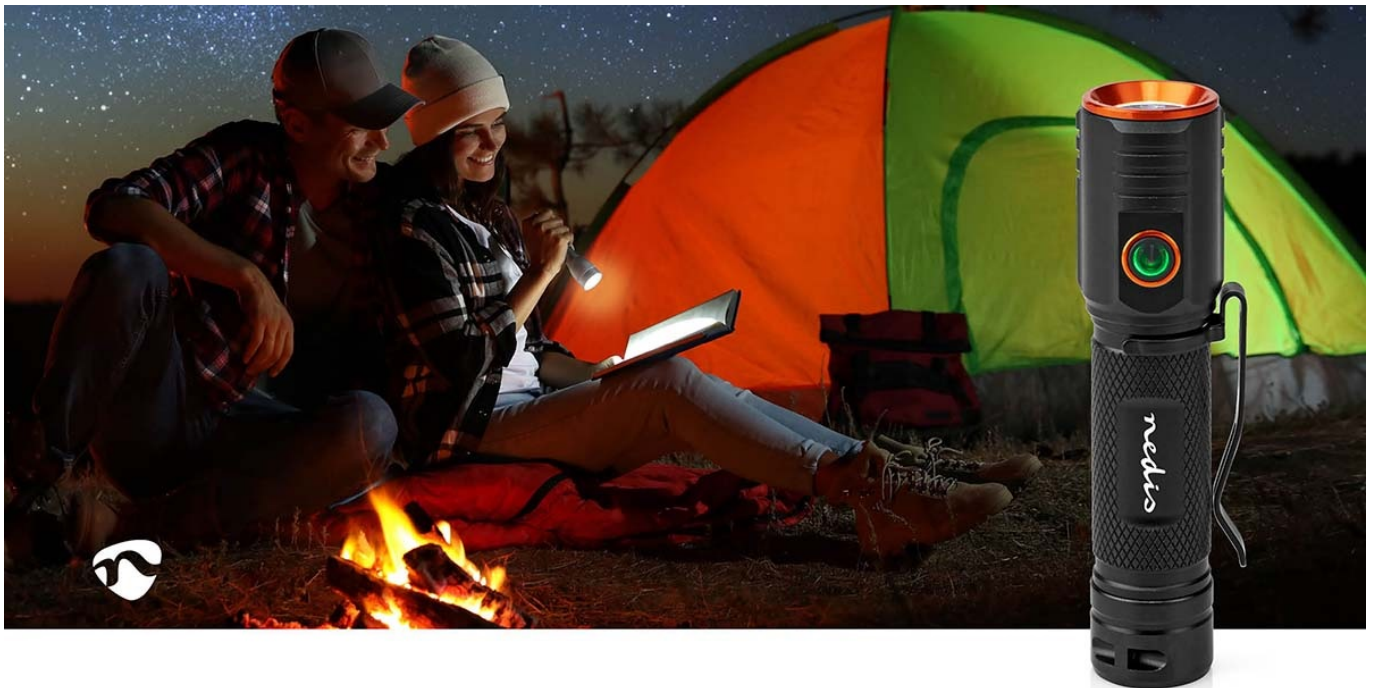

### Nedis LTRR20WBK - jednoduchá LED svítilna do přírody

Přenosná LED svítilna Nedis LTRR20WBK s praktickým klipem, která je vhodná pro nošení u kapsy kalhot nebo košile. Pouzdro je zhotoveno z eloxovaného hliníku, díky čemuž je svítilna dostatečně pevná a odolná při každodenním používání. Pro nabíjení slouží port **USB-C**. Maximální svítivost 2200 lumenů osvětlí povrchy a okolí do **vzdálenosti až 180 metrů**, je ideální pro outdoorové aktivity, jako je kempování, turistika, výlety pod stan apod. **Svítilna Nedis LTRR20WBK** disponuje tlačítkem pro rychlé a jednoduché přepínání mezi **3 režimy intenzity**. Dvojitým stisknutím aktivujete funkci stroboskopu.

### Nedis LTRR20WBK

Vysoce kvalitní robustní LED svítilna v **hliníkovém provedení** pro každodenní použití. Výkon LED činí **20 W** a nabízí tak svítivost až **2000 lm**. Díky 10° úhlu paprsku nabídne dosah až **180 m**. Výhodou je také klip pro připevnění k opasku, **čtyři stupně intenzity** či režim stroboskopu. Potěší také zvýšená odolnost svítilny podle **IPX6**. O **výdrž až 4 hodiny** se stará dobíjecí baterie o kapacitě **2200 mAh**.