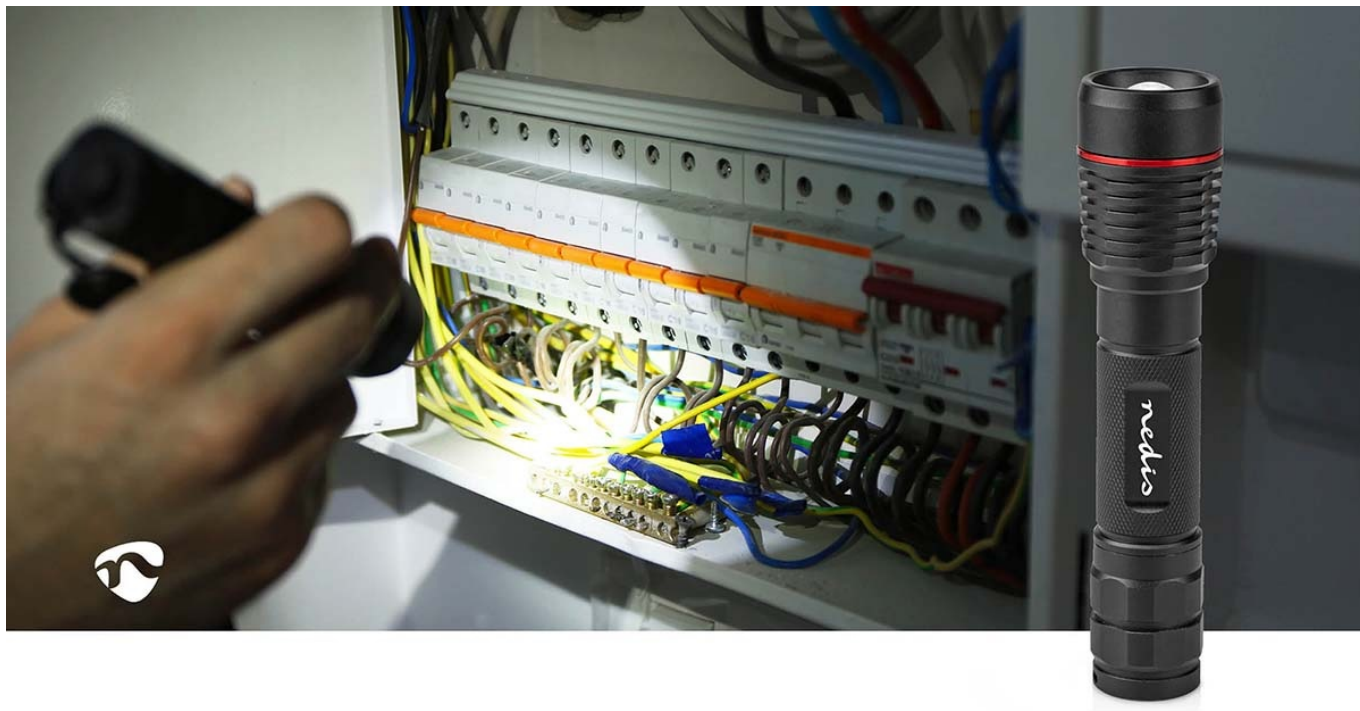

24 měs.

Stav:

Nové zboží

Popis

Posvitte si na vše kolem - Nedis LTRR11WBK

Kompaktní dobíjecí LED svítilna Nedis LTRR11WBK, se kterou můžete variovat osvětlení od bodového světla až po dálkové. **Konstrukce z hliníku** zajišťuje potřebnou pevnost a odolnost. Pro nabíjení slouží **port USB-C**, přičemž míru nabití signalizuje jednoduchý indikátor. Maximální svítivost dosahuje 1000 lumenů a posvítíte si **na vzdálenost až 200 metrů**.

Jedním tlačítkem můžete na svítilně **Nedis LTRR11WBK** přepínat mezi různými režimy nebo ji zcela vypnout. Podržení tlačítka aktivujete funkci **SOS** či stroboskopu. Provedení splňuje **stupeň krytí IPX7**, díky čemuž je svítilna odolná proti vodě a vhodná pro široké spektrum outdoorových aktivit - kempování v lese, výlety pod stan, procházky ve večerních hodinách, pobyt na chatě, chalupě apod.

Nedis LTRR11WBK

Vysoce kvalitní robustní LED svítilna v **hliníkovém provedení** pro každodenní použití. Výkon LED činí **10 W** a nabízí tak svítivost až **1000 lm**. Díky 10° úhlu paprsku nabídne dosah až **200 m**. Výhodou je také otvor pro uchycení poutka, **tři stupně intenzity**, SOS funkce, režim stroboskopu či možnost zaostření světelného paprsku. Potěší také zvýšená odolnost svítilny podle **IPX7**. O **výdrž až 2 hodiny** se stará dobíjecí baterie o kapacitě **2200 mAh**.