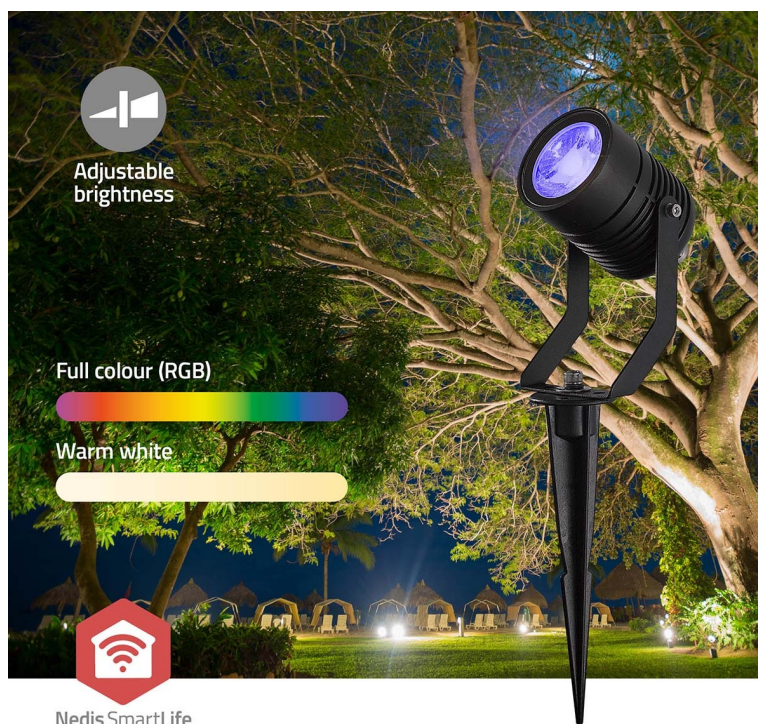

Nedis ZBLOW10RGBW - chytré bodové světlo s chytrým ovládáním

Trojice světel Nedis ZBLOW10RGBW představuje perfektně řešení pro osvětlení veovního prostoru v rámci vaší chytré domácnosti. Tato bodová světla jsou navržena s ohledem na **výkon i odolnost** díky vsazení do hliníkového pouzdra. Podporuje **barevné RGB osvětlení**, s pomocí kterého vykouzlíte požadovanou atmosféru podél cesty, na dvoře, zahradě či jiném venkovním prostoru.

Skrze **protokol Zigbee** můžete snadno integrovat všechna svítidla do jedné sítě a využívat jejich výkon na maximum. **Bodová světla Nedis ZBLOW10RGBW** se vyznačují nízkou spotřebou energie a snižují tak tlak na vaši peněženku. Pomocí **aplikace Nedis Smartlife** máte nad osvětlením vždy plnou kontrolu. Skrze smartphone například upravíte jas, nastavíte časové plány apod. Nechybí ani **podpora hlasových asistentů Amazon Alexa a Google Home**.

90lm

2700K + RGB

55°

Beam angle

3W

RGB / Warm White

IP65

Fully waterproof

3x

Set of 3 pcs

Nedis ZBLOW10RGBW

Sada tří chytrých **venkovních bodových LED svítidel** s elegantním designem a pokročilými funkcemi je dokonalým doplňkem pro zahradu či příjezdovou cestu. Nabízí možnost výběru mezi **teplým bílým světlem** nebo živými barvami **RGB**. Svítidlo lze pomocí technologie **Wi-Fi** propojit s aplikací **Nedis SmartLife** v chytrém telefonu a dálkově tak ovládat **jas a barvy** dle vašich potřeb. S funkcí plánování můžete také pohodlně nastavit **časové plány**. Protokol **Zigbee** umožňuje připojit více zařízení v rámci jedné sítě. Integrací různých světel kompatibilních se Zigbee můžete vytvořit synchronizovaný zážitek z osvětlení v celé venkovní oblasti. Samozřejmostí už je podpora **hlasového ovládání** pomocí Amazon Alexa nebo Google Home.