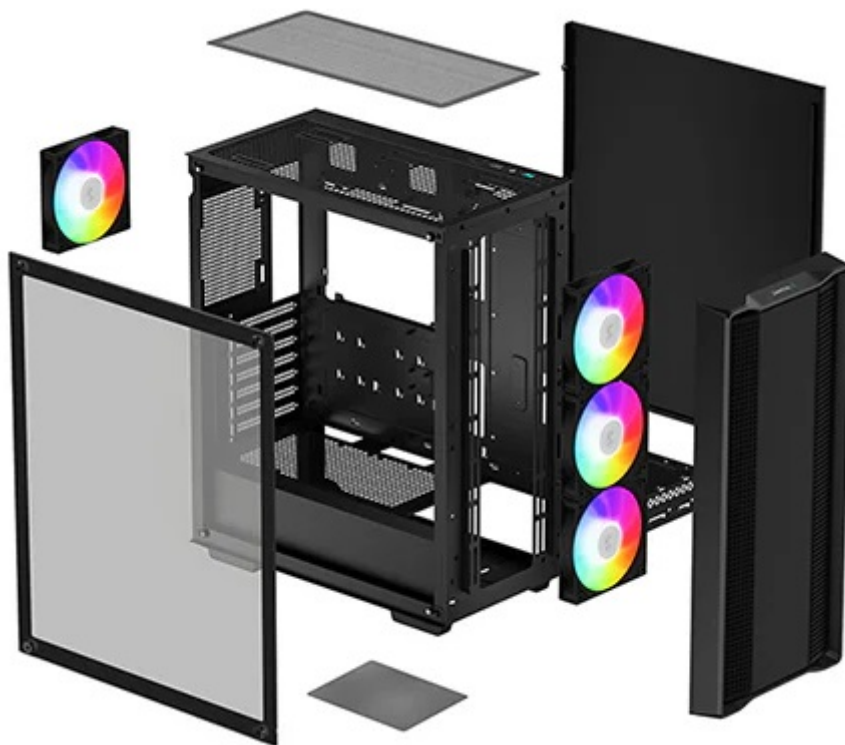

DEEPCOOL CC560 ARGB V2 - perfektní chlazení pro dosazené komponenty

Počítačová skříň DEEPCOOL CC560 ARGB V2 pro skvěle vybavený a odvětrávaný PC systém. Skříň formátu Middle Tower je vybavena předním a horním dírkovaným panelem, což umožňuje proudění vzduchu a podporuje chlazení. Pro dosažení ještě lepších výsledků se uvnitř skříně nachází **4 ventilátory s ARGB podsvícením**.

Podporuje **základní desky ATX, Micro ATX, Mini-ITX**, instalaci SSD jednotek i pevných disků do volných pozic. Skříň se vyznačuje **průhledným bočním panelem**, který je odolný a poskytuje optimální vzhled do nitra šlapajícího systému. Současně vám umožní také snadný přístup ke komponentám a úhledně uspořádat veškerou kabeláž.

DEEPCOOL CC560 ARGB V2

Skříň formátu Middle Tower s **průhlednou bočnicí** nabízí **dvě 2,5"** pozice pro SSD disky a **dvě 3,5"** pozice pro pevné disky. Na horním panelu se nachází jeden **USB 3.0** port, jeden USB 2.0 port a kombinovaný port sluchátek a mikrofonu. Skříň je osazena celkem **čtyřmi ventilátory s ARGB podsvícením** o velikosti 120 mm. Důmyslné řešení umožňuje pohodlné umístění **až 360 mm dlouhého výměníku** vodního chlazení na přední straně. Ve skříni je dostatek prostoru pro chladič CPU do výšky až 165 mm a grafickou kartu o délce 370 mm. Dodávána je **bez zdroje**. Součástí je také **magnetický prachový filtr** na horním panelu.

ZÁKLADNÍ SPECIFIKACE

Provedení skříně: Middle Tower

Interní pozice: 2 × 2,5", 2 × 3,5"

Kompatibilita základní desky: ATX, Micro ATX, Mini-ITX

Zdroj: bez zdroje

Konektory na horním panelu: 1 × USB 3.0, 1 × USB 2.0, 1 × kombinovaný port sluchátek a mikrofonu