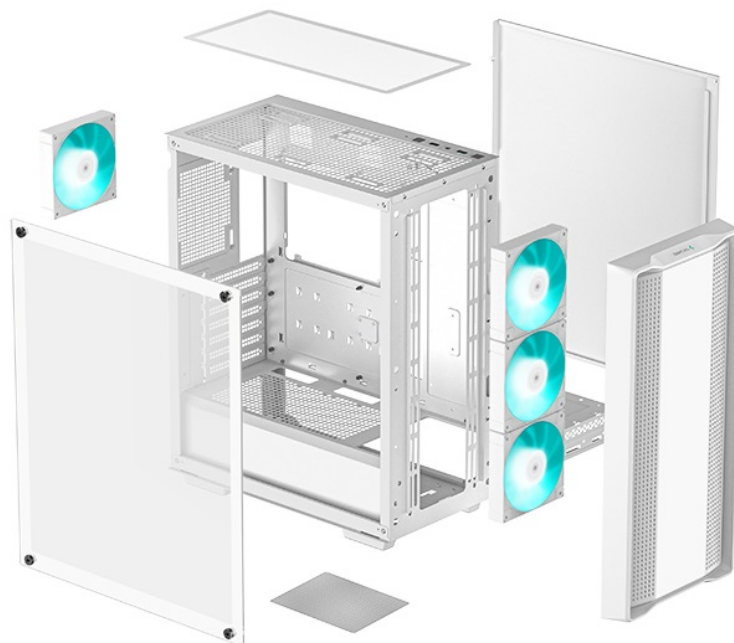

### Skvělý start pro každou PC sestavu - DEEPCOOL CC560 V2

Počítačová skříň DEEPCOOL CC560 V2 ve formátu Middle Tower nabízí nejenom dostatek prostoru pro uložení komponent, ale také efektivní proudění vzduchu. Vnitřní prostor je **kompatibilní s celou řadou součástek**, průhledná bočnice vám poskytne ideální vzhled do sestavy, abyste viděli, že je vše připraveno. Model DEEPCOOL CC560 V2 si zakládá na dobře vedeném větrání. **Přední panel spolu s perforovanou horní stranou** totiž umožňují lepší airflow a celkovou cirkulaci vzduchu.

Skříň je osazena hned **4 předinstalovanými ventilátory**, které poskytují potřebný výkon a zajistí ideální chlazení sestavy. Horní strana je osazena rovněž **prachovým filtrem** a základními konektory pro připojení periferií nebo sluchátek. Místo najdete také pro **až 360 mm dlouhý výměník vodního chlazení**. Pro úložiště je připravena **dvojice 2,5" pozic pro SSD disky** a **dvojice 3,5" pozice pro pevné disky**.

## DEEPCOOL CC560 v2

Skříň formátu Middle Tower s **průhlednou bočnicí** nabízí **dvě 2,5"** pozice pro SSD disky a **dvě 3,5"** pozice pro pevné disky. Na horním panelu se nachází jeden **USB 3.0** port, jeden USB 2.0 port a kombinovaný port sluchátek a mikrofonu. Skříň je osazena celkem **čtyřmi ventilátory s modrým podsvícením** o velikosti 120 mm. Důmyslné řešení umožňuje pohodlné umístění **až 360 mm dlouhého výměníku** vodního chlazení na přední straně. Ve skříni je dostatek prostoru pro chladič CPU do výšky až 165 mm a grafickou kartu o délce 370 mm. Dodávána je **bez zdroje**. Součástí je také **magnetický prachový filtr** na horním panelu.

### ZÁKLADNÍ SPECIFIKACE

**Provedení skříně:** Middle Tower

**Interní pozice:** 2 × 2,5", 2 × 3,5"

**Kompatibilita základní desky:** ATX, Micro ATX, Mini-ITX

**Zdroj:** bez zdroje

**Konektory na horním panelu:** 1 × USB 3.0, 1 × USB 2.0, 1 × kombinovaný port sluchátek a mikrofonu