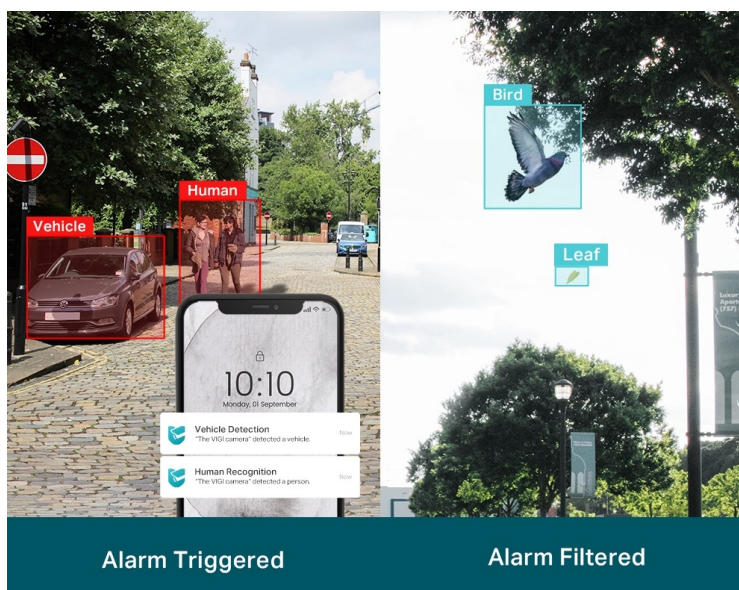

### TP-Link VIGI C330I - venkovní zabezpečení v provedení bullet

Venkovní IP kamera TP-Link VIGI C330I typu bullet, která nabízí vysoké rozlišení 3 Mpx. Díky tomu zachytí ostrý obraz s některými jemnějšími detaily. Vzhledem k **odolné konstrukci s certifikací IP67** je vhodná pro dohled nad venkovními prostory rodinných domů, okolí firem, staveb apod. Uplatní se nejenom při **rozpoznávání osob, ale také vozidel**.

Integrované čipy využívají **algoritmy umělé inteligence** a efektivně tak rozliší lidské postavy nebo auta od jiných objektů. **Pokročilé detekce** pak umožní rozpoznat například narušení oblasti, odstranění předmětu, překročení hranice nebo třeba neoprávněnou manipulaci s kamerou. Samozřejmostí je také **podpora mobilní aplikace TP-Link VIGI**, abyste dění mohli sledovat kdykoli a kdekoli skrze displej smartphonu.