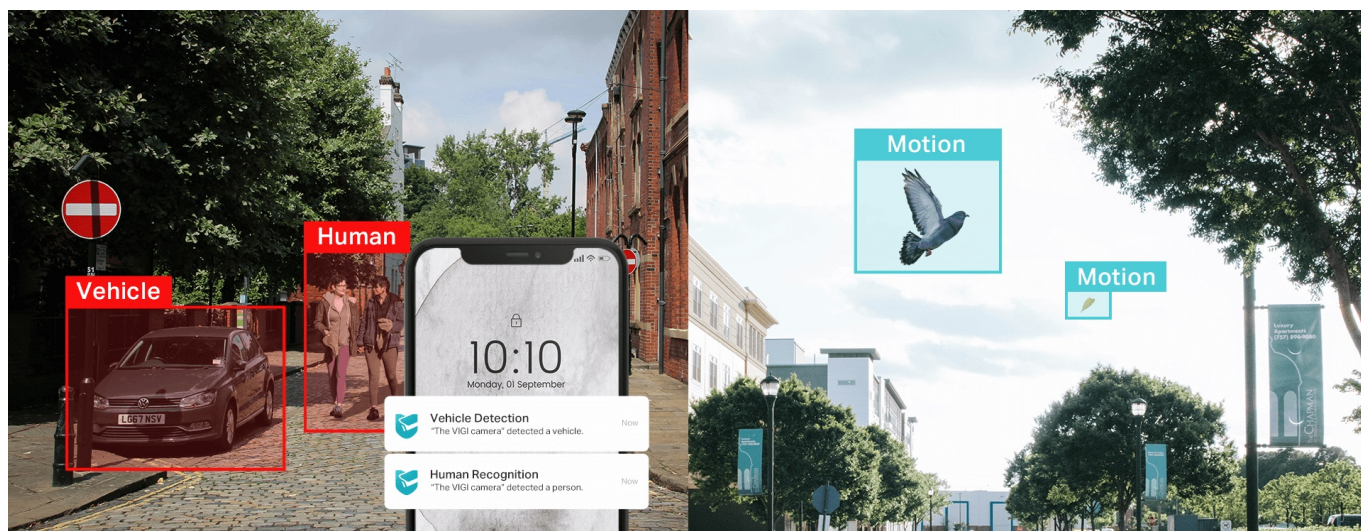

TP-Link VIGI C230I - bezpečnost v dome balení

Kompaktní IP kamera TP-Link VIGI C230I pro široké záběry. Nabízí **vysoké rozlišení 2 Mpx**, díky čemuž zachytí ostrý obraz s množstvím jemných detailů. Je vhodná pro dohled v rozmanitých prostorách a uplatní se nejenom **při rozpoznávání osob, ale také vozidel**.

Integrované čipy využívají **algoritmy umělé inteligence** a efektivně tak rozliší lidské postavy nebo auta od jiných objektů. **Pokročilé detekce** pak umožní rozpoznat například narušení oblasti, odstranění předmětu, překročení hranice nebo třeba

neoprávněnou manipulaci s kamerou. Samozřejmostí je také podpora **mobilní aplikace TP-Link VIGI**, abyste dění mohli sledovat kdykoli a kdekoli skrze displej smartphonu.

TP-Link VIGI C230I 2,8 mm

3megapixelová IP kamera typu **domo** nabízí snímač **1/2,8" CMOS** s rozlišením **2304 x 1296** obrazových bodů, **citlivost 0,1 lux (barevně)** a podporu **DWDR**. Připojení lze jednoduše realizovat pomocí **RJ-45** portu. Díky **aplikaci TP-Link VIGI** lze sledovat dění **24 hodin denně, 7 dní v týdnu** odkudkoli skrze váš smartphone. Spolehlivý systém nočního vidění zajišťuje, že kamera funguje dobře i za špatných světelných podmínek a zaznamenává dění pro budoucí kontrolu. Dva způsoby napájení vám poskytnou nejen větší pohodlí, ale také mimořádně usnadní zapojení.