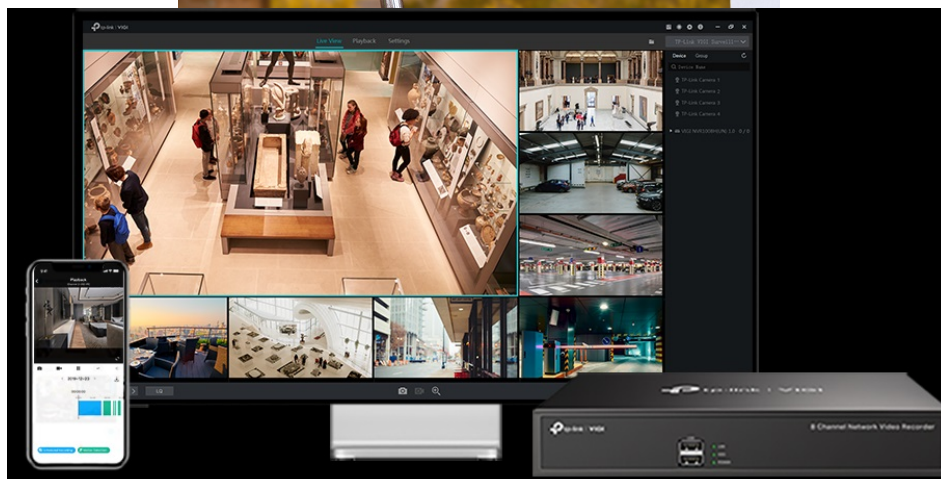

TP-Link VIGI C220I - bezpečnost v dome balení

Kompaktní IP kamera TP-Link VIGI C220I pro zabezpečení venkovního prostoru. Nabízí **vyšší rozlišení 2 Mpx**, díky čemuž zachytí ostrý obraz s potřebnými detaily. Uplatní se nejenom **při rozpoznávání osob, ale také vozidel**. Robustní konstrukce s pevným krytem splňuje **stupeň krytí IK10 a IP67**, čímž zajišťuje odolnost proti vandalismu i nepříznivým vnějším podmínkám.

Integrované čipy využívají **algoritmy umělé inteligence** a efektivně tak rozliší lidské postavy nebo auta od jiných objektů.

Pokročilé detekce pak umožní rozpoznat například narušení oblasti, odstranění předmětu, překročení hranice nebo třeba neoprávněnou manipulaci s kamerou. Samozřejmostí je také podpora **mobilní aplikace TP-Link VIGI**, abyste dění mohli sledovat kdykoli a kdekoli skrze displej smartphonu.

TP-Link VIGI C220I 2,8 mm

2megapixelová IP kamera typu **domo** nabízí snímač **1/3" CMOS** s rozlišením **1920 x 1080** obrazových bodů, **citlivost 0,1 lux (barevně)** a podporu **DWDR**. Připojení lze jednoduše realizovat pomocí **RJ-45** portu. Díky **aplikaci TP-Link VIGI** lze sledovat dění **24 hodin denně, 7 dní v týdnu** odkudkoli skrze váš smartphone. Spolehlivý systém nočního vidění zajišťuje, že kamera funguje dobře i za špatných světelných podmínek a zaznamenává dění pro budoucí kontrolu. Napájení je zajištěno pomocí PoE.