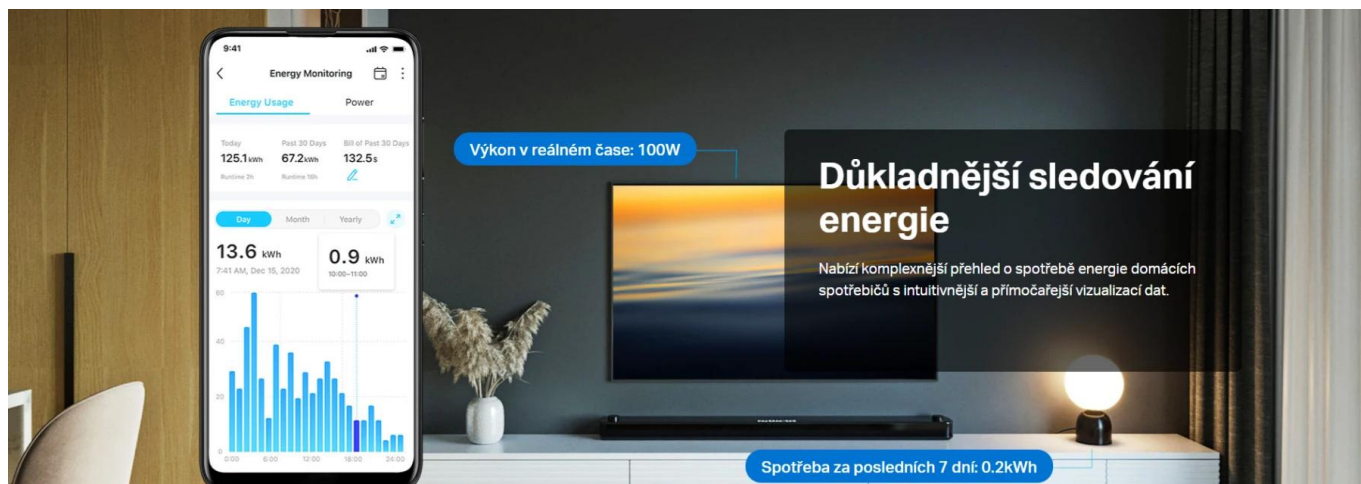

Spolehlivé a bezpečné

Zařízení Tapo Matter komunikují s dalšími certifikovanými zařízeními v místní síti pomocí osvědčených šifrovacích algoritmů.

Podrobnější sledování spotřeby energie

Získejte komplexnější přehled o energetické spotřebě domácích spotřebičů s intuitivnějším a přehlednějším znázorněním údajů. Příkon v reálném čase vám ukáže aktuální spotřebu připojených zařízení.

Předběžné vyúčtování za energii

Zadejte svou sazbu za elektřinu (podporuje jednorázovou nebo časově vázanou fakturaci) a získejte přibližné vyúčtování spotřeby energie. Pomocí chytrých zásuvek Tapo můžete automaticky zapínat zařízení s vysokou spotřebou mimo špičku a snížit tak své účty za energie.