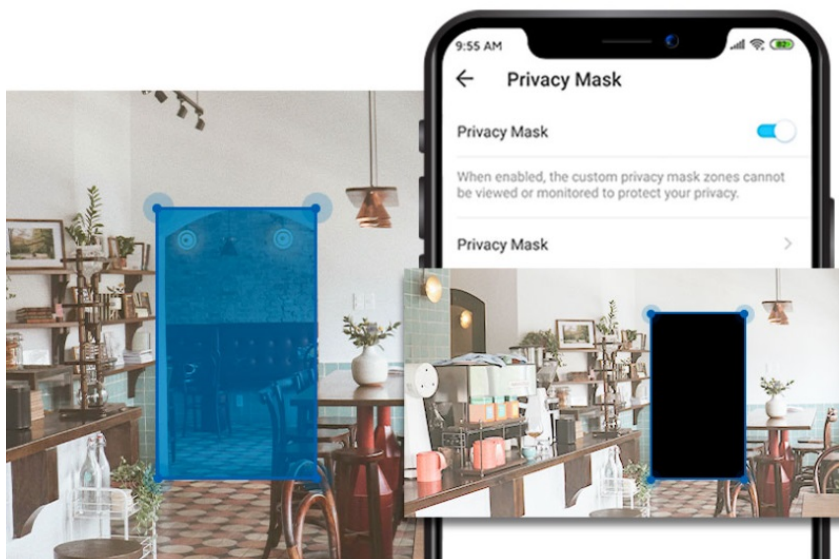

Záruka:

24 měs.

Stav:

Nové zboží

Popis

TP-Link Tapo C212 - bezpečí snadno a chytře

Wi-Fi kamera TP-Link Tapo C212 pro zajištění bezpečí v domácnosti. Podporuje snímání obrazu ve vysokém rozlišení, takže důležité okamžiky u vás doma zachytí čistě a také s jemnými detaily. Je vhodná do interiérů **pro detekci osob a pohybu**. Díky nastavení zónám aktivit máte přehled o tom, kdo a kde se vyskytuje. V případě zachycení pohybové aktivity kamera **TP-Link Tapo C212** aktivuje sledování do té doby, dokud je objekt v záběru.

Připojení je realizováno skrze **ethernetový port** a bezdrátově pomocí **sítě Wi-Fi**. Pořízené záznamy nebo vytvořené klipy můžete sdílet pomocí zařízení Tapo s rodinou i přáteli. Samozřejmostí je **podpora nočního vidění**, které zachytí jasné záběry i při slabém osvětlení na vzdálenost až 10 metrů.

Kamera TP-Link Tapo C212 disponuje **integrovaným reproduktorem a mikrofonom** pro obousměrnou komunikaci a případné odstrašení nezanedbaného návštěvníka. Jestliže si chcete dávat pozor na své soukromí, nechybí funkce pro nastavení vlastní blokované zóny v určitých místech a místnostech.