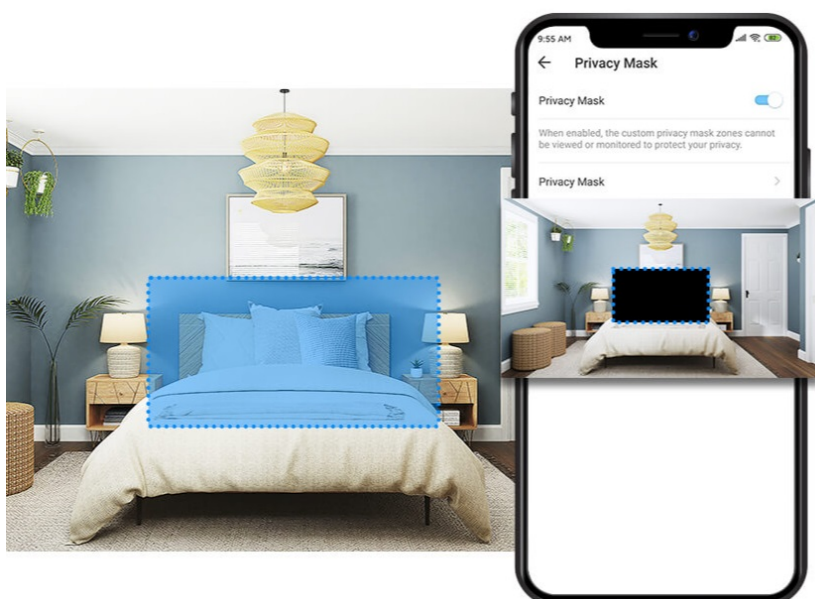

### TP-Link Tapo C211 - bezpečí snadno a chytře

**Wi-Fi kamera TP-Link Tapo C211** pro zajištění bezpečí v domácnosti. Podporuje snímání obrazu ve vysokém rozlišení, takže důležité okamžiky u vás doma zachytí čistě a také s jemnými detaily. Je vhodná do interiérů, kde se pohybují a bydlí děti - jakéhokoli věku. **Kamera TP-Link Tapo C211** umožňuje detekovat dětský pláč a ve spojení s **funkcí nočního vidění** vás upozorní ve dne i v noci.

o dítě.

Péče o vaše dítě je tak o něco jednodušší. Samozřejmostí je **funkce detekce osob a pohybu**. Na smartphone obdržíte upozornění v případě zachycení jakékoli pohybové aktivity. Díky možnosti **nastavit vlastní oblasti detekce** budete vědět, pokud se dítě probudí, opustí pokojíček a bez dohledu se vydá ke schodům. V případě rozpoznání pohybu **kamera TP-Link Tapo C211** umožňuje také kontinuální sledování ohybu.

Díky **zabudovanému reproduktoru a mikrofonu** umožňuje obousměrný přenos zvuku ke komunikaci s rodinou, přáteli nebo třeba domácími mazlíčky. Jestliže si chcete dávat pozor na své soukromí, nechybí funkce pro nastavení vlastní blokované zóny v určitých místech a místnostech.

360° horizontal view tapo 114° vertical view,

Kamera disponuje obousměrnou hlasovou komunikací a díky **aplikaci Tapo** lze sledovat dění v domácnosti **24 hodin denně 7 dní v týdnu** odkudkoli skrze váš smartphone. Dále **podporuje** hlasové asistenty **Amazon Alexa a Google Assistant**. Kamera automaticky odesílá **upozornění při detekci pohybu, dětského pláče nebo rozpoznání lidské postavy**. Pro ukládání záznamů disponuje **microSD slotem** pro kartu o kapacitě až 512 GB.