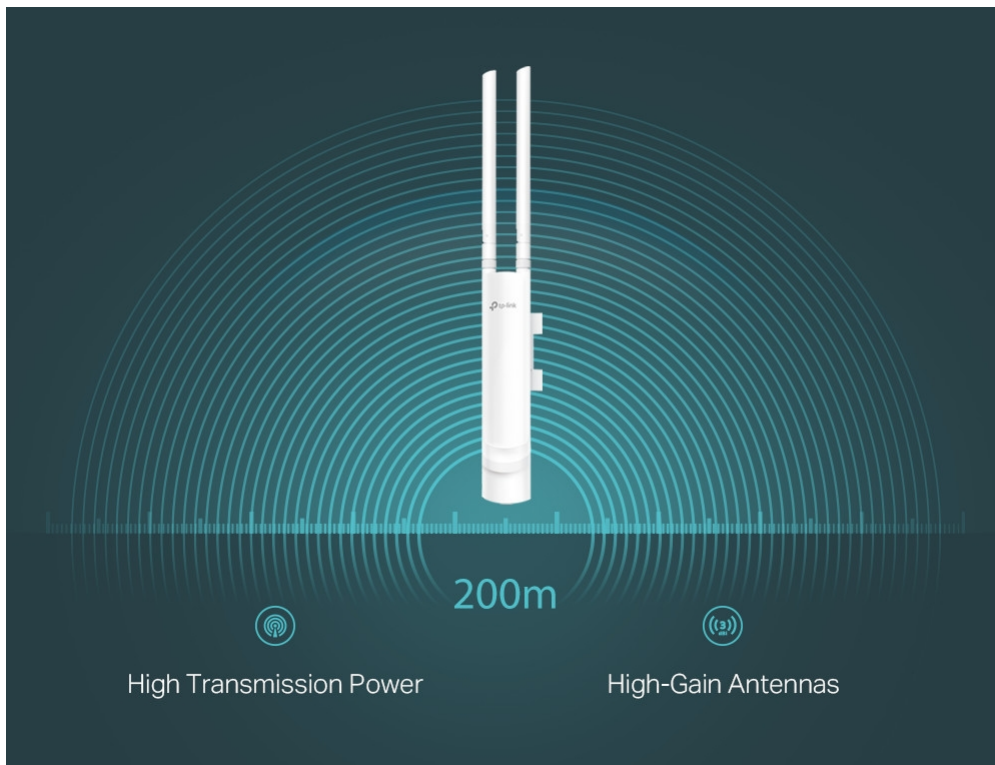

TP-LINK EAP113-OUTDOOR

Cena celkem:

946 Kč

(bez DPH: 782 Kč)

Běžná cena:

1 040 Kč

Ušetříte:

95 Kč

Kód zboží:

NARTPL1161

Part No.:

EAP113-Outdoor

Záruka:

24 měs.

Stav:

Nové zboží

Popis

TP-Link EAP113-Outdoor

Bezdrátový venkovní access point určený pro montáž na stožár nebo na zeď. Nabízí rychlost přenosu až **300 Mbit/s** a podporu technologie **2x2 MIMO**. V důsledku vysokého přenosového výkonu a **dvou odnímatelných všesměrových antén** s vysokým ziskem je zajištěno stabilní bezdrátové pokrytí s dosahem **přes 200 metrů** i v náročných venkovních podmínkách. Více metod ověřování (**Captive portál, SMS, voucher atd.**) poskytují pohodlnou metodu ověřování hostů. Pro snadnou venkovní instalaci bez síťových adaptérů a kabelů podporuje **PoE napájení**.

Balení **neobsahuje** PoE injektor.

- **Ideální pro venkovní prostředí** - IP65 kryt odolný povětrnostním vlivům pro venkovní Wi-Fi aplikace.
- **Rychlá Wi-Fi** - Rychlost až 300 Mb/s v pásmu 2,4 Ghz s technologií 2x2 MIMO.
- **Integrace do platformy Omada SDN** - Centralizovaná cloudová správa a inteligentní monitorování.
- **Centralizovaná správa** - Cloudový přístup a aplikace Omada pro pohodlnou a snadnou správu.