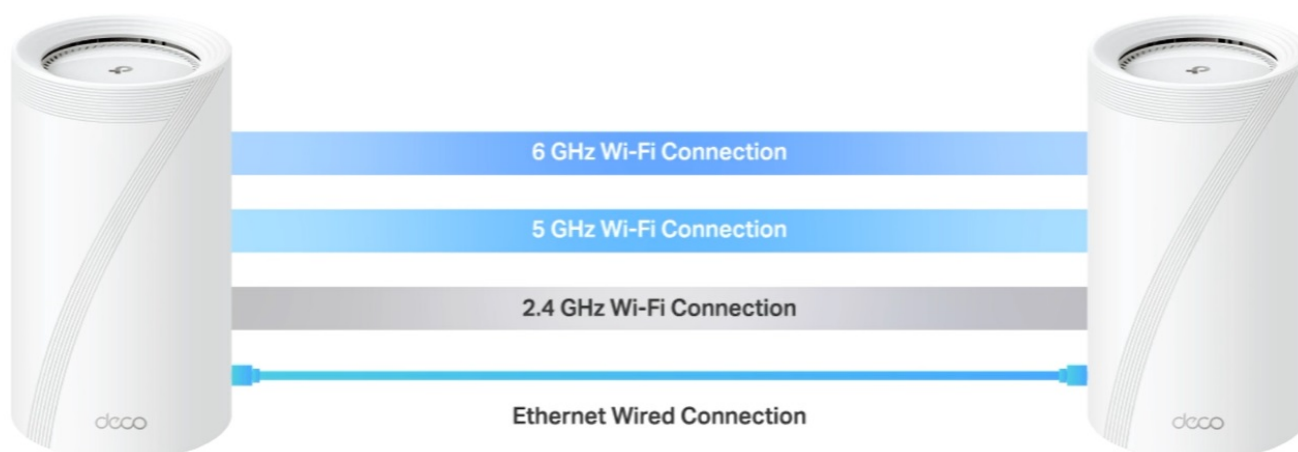

Popis

TP-Link Deco BE85 - ať je Wi-Fi síť všude

Access point TP-Link Deco BE85 v provedení tzv. Mesh systému umožní celoplošné pokrytí domácnosti Wi-Fi signálem. Představuje zcela nové možnosti bezdrátové sítě, která staví na špičkové výkonu, propustnosti, ochraně proti rušení a v neposlední řadě také na vyšší efektivitě datových přenosů. Podporuje **3pásmovou Wi-Fi** a **nejnovější standard Wi-Fi 7**, který vám zprostředkuje možnosti sítě naplno, respektive plnou rychlostí.

Bezprecedentní tempo vám umožní využívat multigigabitové připojení v celé domácnosti. Dostupné porty se postarají o výrazné zrychlení domácí internet, ať už sledujete videa, hrajete hry nebo používáte náročné on-line nástroje. **Dvojice portů WAN/LAN nabízí rychlost 10 Gbps**, další dvojice pak 2,5 Gbps a nechybí ani port **USB 3.0** pro budoucí rozšíření.

Nekompromisní připojení v každé situaci

Díky tomu se můžete těšit ze silnější a flexibilní konektivity na svých zařízeních. Pro větší míru zabezpečení lze v rámci **Access pointu TP-Link Deco BE85** vytvořit soukromou IoT síť přímo pro vaši domácnost. Samostatné Mesh jednotky umožňují přepínání mezi zařízeními, takže se můžete volně pohybovat po místnosti a při tom nerušeně sledovat streamovaný obsah. Nastavení a správu přístroje **TP-Link Deco BE85** máte pod kontrolou pomocí uživatelsky přívětivé **aplikace TP-Link Deco**.

TP-Link Deco BE85 1 ks

3pásmový systém BE19000 Mesh Wi-Fi 7

Deco BE85 využívá systém více jednotek k dosažení bezproblémového celoplošného Wi-Fi pokrytí - **eliminuje slabé oblasti signálu** jednou provždy! Pro pokrytí menších oblastí může jednotka fungovat i samostatně. Díky technologii **Deco Mesh** spolupracují jednotky na vytvoření jednotné sítě s jediným názvem sítě.