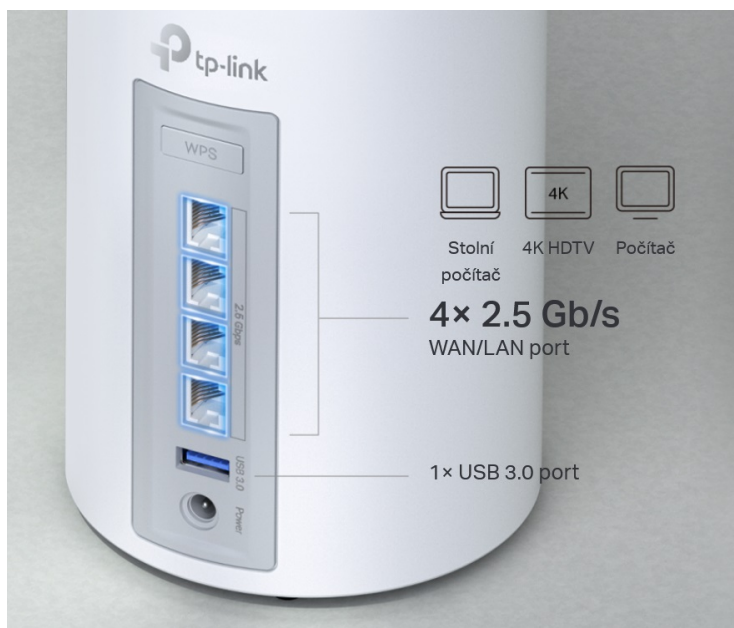

### TP-Link Deco BE65 - ať je Wi-Fi síť všude

**Access point TP-Link Deco BE65** v provedení tzv. Mesh systému umožní **celoplošné pokrytí domácnosti Wi-Fi signálem**. Představuje zcela nové možnosti bezdrátové sítě, která staví na špičkové výkonu, propustnosti, ochraně proti rušení a v neposlední řadě také na vyšší efektivitě datových přenosů.