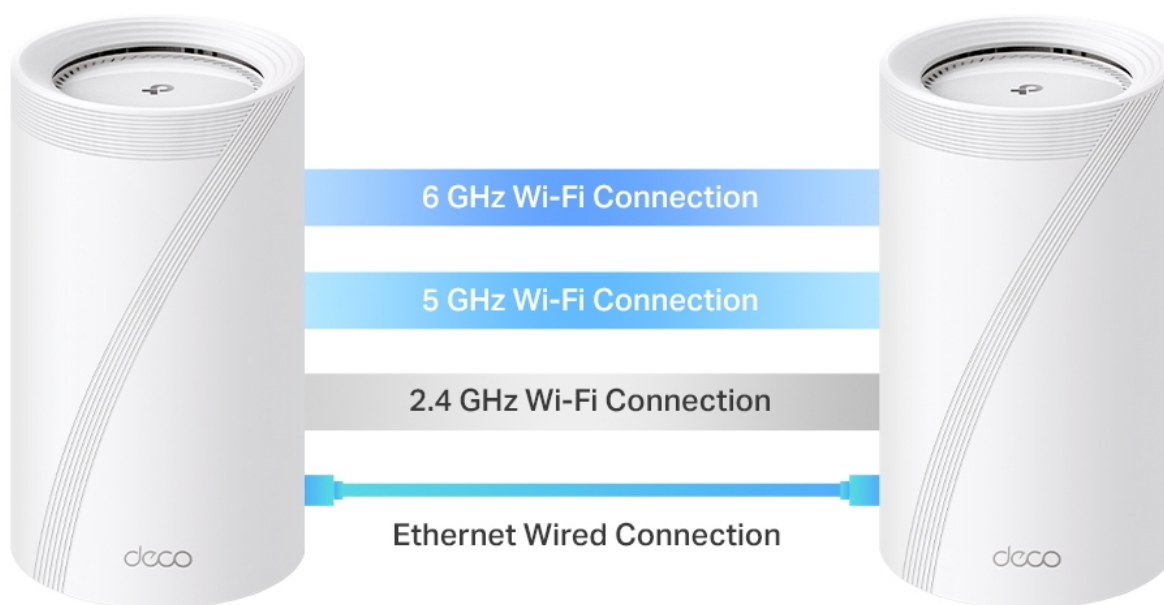

Podpora VPN klientů a serverů