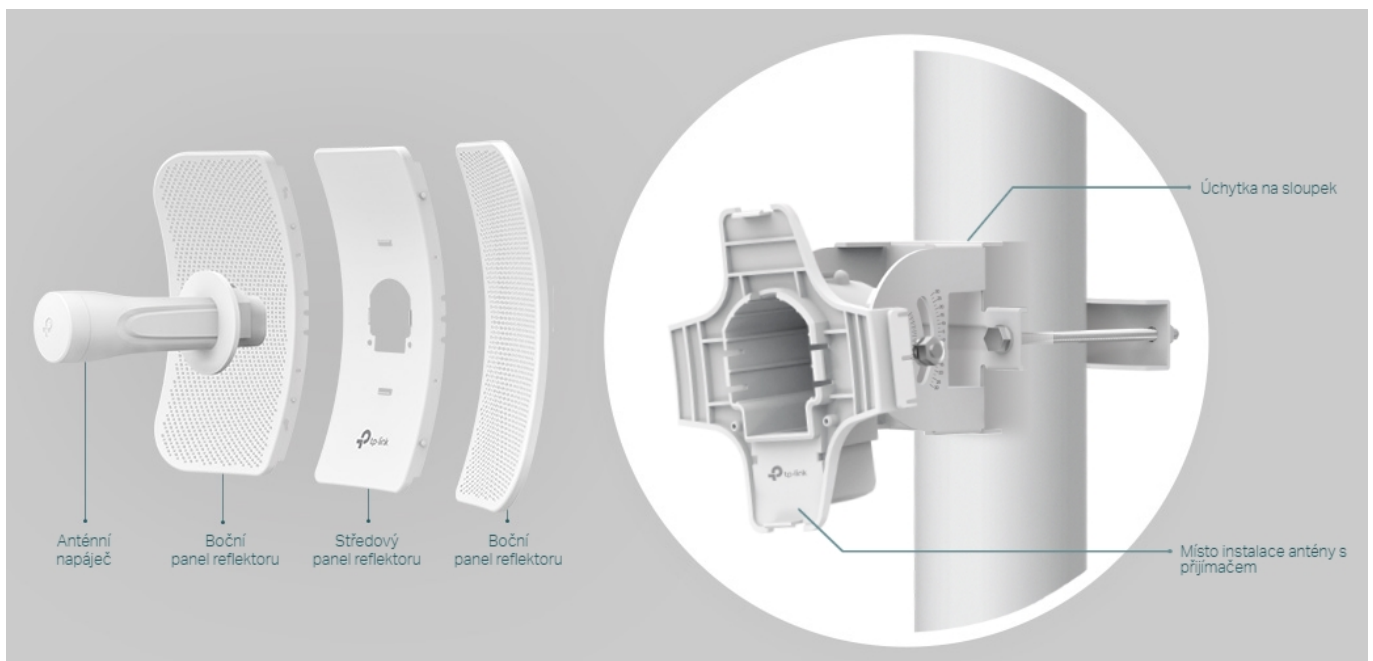

TP-Link CPE605

Směrová anténa na profesionální úrovni se ziskem 23 dBi určená pro bezdrátový přenos dat na velké vzdálenosti

Díky směrové anténě Cassegrain s vysokým ziskem 23 dBi a speciálnímu kovovému reflektoru umožňuje model CPE605 dosáhnout vynikajícího směrového zaměření paprsku, vylepšené latence a odolnosti vůči rušení. Profesionální výkon a uživatelsky příjemné provedení – venkovní anténa CPE605 s rychlostí přenosu 150 Mb/s v pásmu 5 GHz a ziskem 23 dBi je ideální volbou a cenově výhodným řešením pro potřeby venkovních bezdrátových sítí. Odolné krytí **IP65** zajišťuje spolu s 15kV ESD a 6kV ochranou před bleskem vhodnost do každého počasí. Podpora pasivního PoE napájení umožňuje flexibilní nasazení a pohodlnou instalaci.

Stabilní konstrukce a flexibilní instalace

- Díky částem, které do sebe vzájemně zaklapnou, je montáž snadná a pohodlná
- Sady pro montáž na sloupek a volnost pohybu ve všech třech osách umožňují flexibilní instalaci
- Odolná konstrukce zajišťuje stabilitu i ve větrném prostředí

Pharos Control - Systém centralizované správy sítě

Anténa CPE605 se dodává se softwarem Pharos Control pro centralizovanou správu sítě, který uživateli pomáhá snadno řídit všechna zařízení v síti z jediného počítače. Mezi jeho funkce patří rozpoznávání zařízení, monitorování jejich stavu, aktualizace firmwaru a údržba sítě. Intuitivní prostředí ve webovém prohlížeči - PharOS - je alternativním způsobem, jak síť spravovat, a profesionálům umožňuje přístup k detailnějším nastavením.