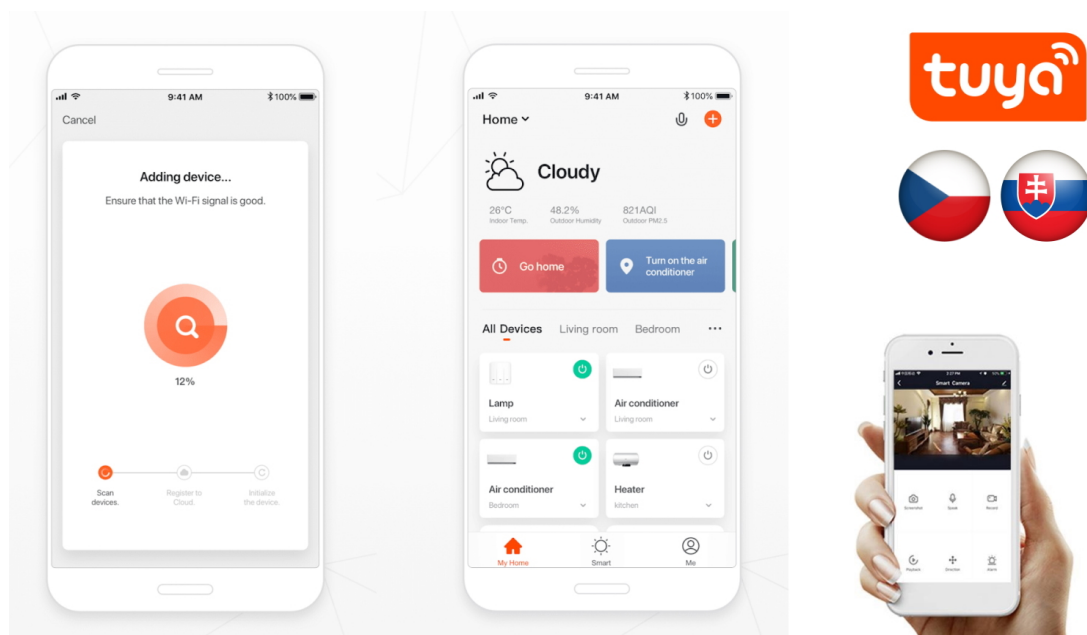

IMMAX NEO LITE SMART VNITŘNÍ ZÁSUVKA V3 TYP E 3KS

Cena celkem:

1 062 Kč
(bez DPH: 878 Kč)

Běžná cena:

1 168 Kč

Ušetříte:

106 Kč

Kód zboží:

DAZIMM1046

Part No.:

07786C

Záruka:

24 měs.

Stav:

Nové zboží

Popis

IMMAX NEO LITE SMART vnitřní zásuvka v3 typ E 3 ks

Chytrá Wi-Fi zásuvka je navržena k **ovládání elektrických spotřebičů** odkudkoliv přes internet. Můžete tak automatizovat zapínání spotřebičů či sledovat **spotřebu energie**. Zásuvku lze ovládat skrze bezplatnou aplikaci **IMMAX NEO PRO**, která je kompatibilní se systémy **TUYA** a LIDL a podporuje hlasové ovládání pomocí Google Assistant, Amazon Alexa a Apple Siri.

Balení obsahuje 3 chytré zásuvky.

ZÁKLADNÍ SPECIFIKACE

Počet zástrček: 1

Frekvenční rozsah: 2400–2483,5 MHz

Napájecí napětí: 230 V / 16 A

Max. výkon: 3680 W

Hlasová podpora: Google Assistant, Amazon Alexa, Apple Siri

Rozměry: 75 × 55 × 55 mm

Barva: bílá