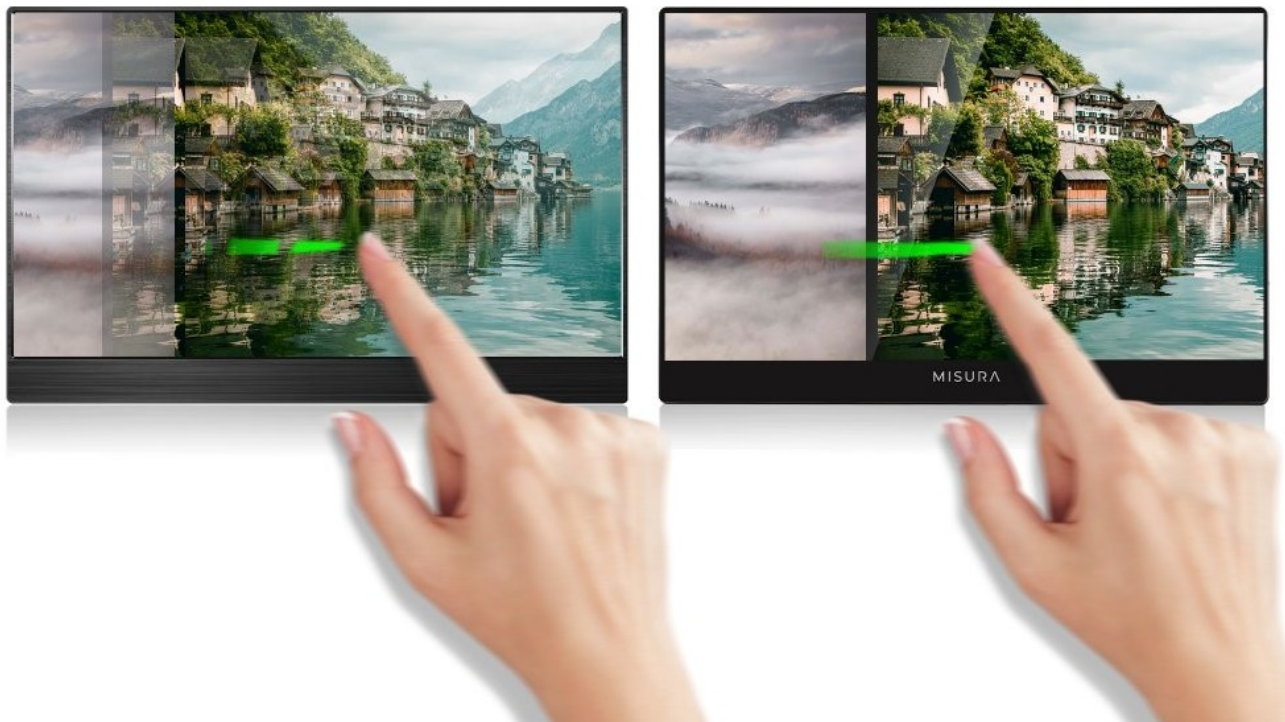

Přenosný dotykový monitor MISURA M16T, který představuje ideální řešení pro rozšíření pracovní plochy na cestách. Disponuje velkou 16palcovou obrazovkou, která produkuje ostrý obraz ve **Full HD kvalitě** a pestré barvy díky **HDR**. Dotykové ovládání je **kompatibilní se operačními systémy Windows, Linux i Apple iOS** a umožní rychlou a intuitivní obsluhu. **Monitor MISURA M16TB** se vyznačuje kompaktním provedením, které dosahuje **váhy pod 1 kg**.

Díky tomu se snadno přenáší v rámci cest a je vhodnou alternativou k notebookům. Ve výbavě nechybí **reproduktory** pro ozvučení multimediálního obsahu nebo **technologie Low Blue Mode** pro ochranu očí před škodlivým modrým světlem. Pro připojení k notebooku vám postačí jediný **kabel USB-C**, který zajistí přenos obrazu i napájení. Konektivita je možná také skrze mini HDMI a napájení přes konektor USB-A.

Díky tomu lze **monitor MISURA M16T** využít také ve spojení s kompatibilními mobilními telefony nebo herními konzolami. **Dotyková obrazovka efektivně snižuje odraz světla** a podporuje komfortní čitelnost. Moderní **technologie tepelné laminace G+G** dále podporuje pohodlné a svižné ovládání pomocí dotyku a současně zamezuje vniknutí prachu nebo vodních par. Díky tomu je obrazovka čistá i po dlouhé době provozu.

MISURA M16T

Přenosný **dotykový** monitor s úhlopříčkou **16"** a **Full HD** rozlišením 1920 × 1080 bodů. Nabízí jas **300 cd/m²**, dobu odezvy **30 ms** a kontrastní poměr **1200 : 1**. Příjemné jsou také pozorovací úhly **178° horizontálně i vertikálně**. Pro připojení k notebooku vyžaduje pouze jediný kabel **USB-C**, a to jak pro video signál, tak i pro napájení. Pokud notebook nedisponuje konektorem USB-C, je možné provést připojení pomocí portu **mini HDMI**. Napájení je pak realizováno skrze konektor USB-A. Pro připojení klávesnice nebo myši je monitor vybaven **micro USB** portem. Potěší také vestavěné reproduktory s celkovým výkonem **2 W**.