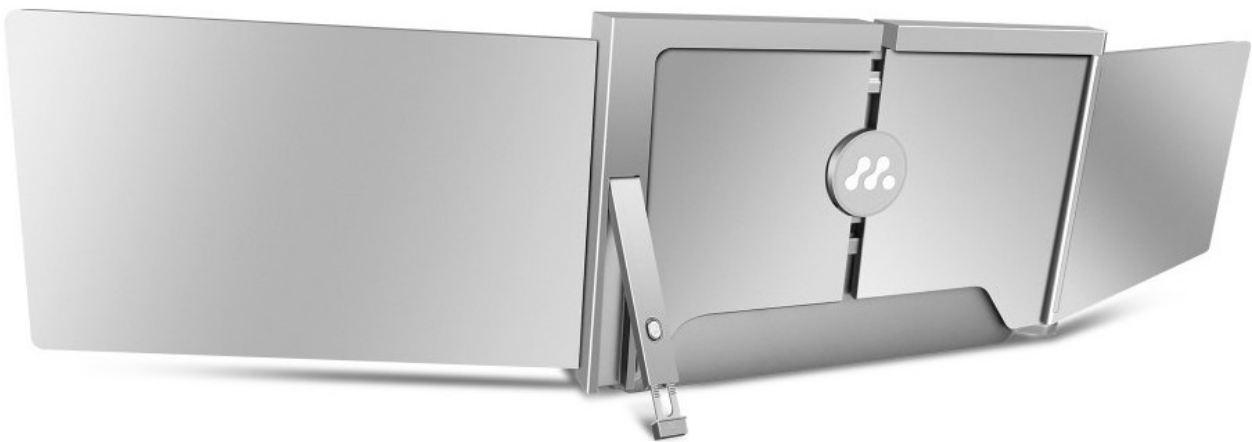

Set dvou přenosných monitorů MISURA 3M1200S1 ONE CABLE, se kterým se pustíte do náročných pracovních úkolů, ať už jste kdekoli. Díky **skládacímu mechanismu** a **nízké váze 1,19 kg** se celá sada snadno používá a přenáší. Pro připojení monitorů postačí pouze **rozhraní USB-C**, které zvládne jak přenos obrazu, tak napájení.

Při absenci konektoru USB-C lze využít také dvojici portů USB-A. Monitory produkují obraz v ostrém a detailním **rozlišením Full HD**. Podpoří činnost s aplikacemi i vizuální zážitky při sledování multimédií. Díky **technologii IPS** přináší široké pozorovací úhly, abyste obsah mohli sledovat bez zkreslení i při pohledu ze stran. Dokonale se uplatní ve **spojení s notebooky o velikosti displeje 12" až 16"**, tedy s drtivou většinou zařízení.

MISURA 3M1200S1

Set dvou přenosných monitorů s úhlopříčkou **12"** a **Full HD** rozlišením 1920 × 1080 bodů je vhodný zejména pro uchycení k notebookům o velikosti 12" až 16". Umožňuje tak rozšířit pracovní plochu hned o dva monitory, ať jste kdekoli. Nabízí jas **250 cd/m²**, dobu odezvy **25 ms** a kontrastní poměr **1000 : 1**. Příjemné jsou také pozorovací úhly **178° horizontálně i vertikálně**. Patentovaný skládací mechanismus umožňuje velmi snadné skládání a rozkládání monitorů. Pro připojení k notebooku vyžaduje pouze jediný kabel **USB-C**, a to jak pro video signál, tak i pro napájení. Pokud notebook nedisponuje konektorem USB-C, je možné provést připojení pomocí dvou portů USB-A (kabel součástí balení). Díky integrovanému stojánku je lze použít i jako samostatně stojící monitory.

Rozhraní: 2 × USB-C

Barva: stříbrná