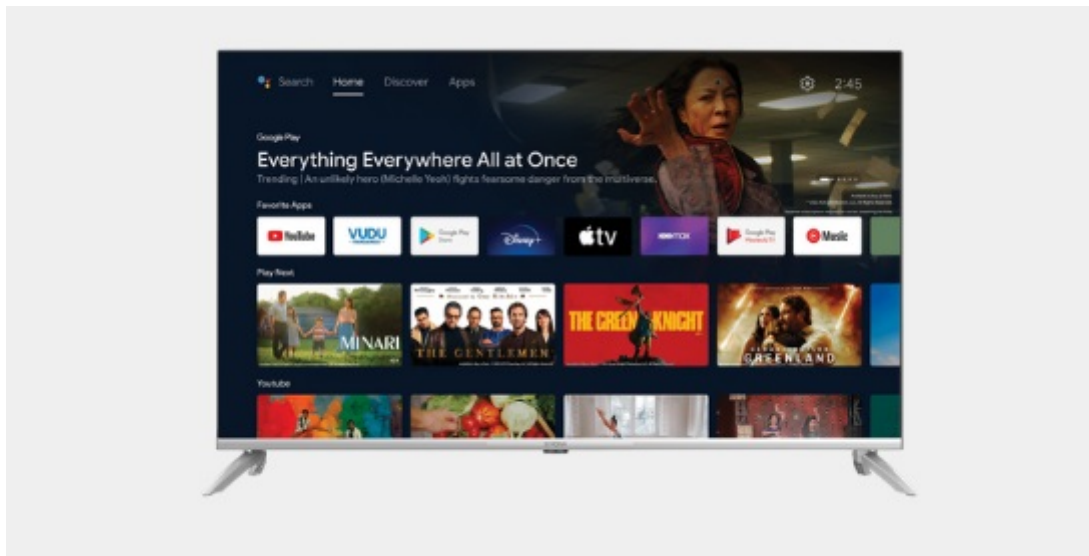

Popis

Smart TV Strong SRT43UD6593 - s vysíláním a multimédií to umí ve 4K

Chytrý LED televizor Strong SRT43UD6593 pro pestrou multimediální zábavu i filmový odpočinek. Nabízí ultra jemné rozlišení obrazu ve 4K a vysoký dynamický rozsah **HDR**, díky čemuž zajišťuje realistickou reprodukci obrazu i barev. Pro příjem signálu slouží integrovaný **tuner DVB-T2/S2/C** s podporou dekódování H.265/ HEVC.

Pokud dáváte přednost moderním platformám a funkcím, jistě oceníte přítomnost operačního systému Android a možnost **bezdrátového připojení k internetu pomocí Wi-Fi**. Díky tomu můžete přehrávat multimediální obsah na **YouTube** a dalších službách s filmovým nebo hudebním obsahem. Výbava obsahuje také **dvojici portů USB** pro přehrávání obsahu z externích úložišť. Samozřejmostí jsou silné **reproduktory**, které zajistí potřebné ozvučení.

Strong SRT43UD6593

Smart LED televizor nabízí úhlopříčku **43"** a **4K Ultra HD** rozlišení 3840 × 2160 obrazových bodů. Pro příjem televizního vysílání je připraven **DVB-T2/S2/C** tuner s podporou dekódování **H.265/ HEVC**. Připojení k internetu lze realizovat jak drátově pomocí **RJ-45** portu, tak bezdrátově skrze technologii **Wi-Fi**. Pro přehrávání multimédií je možné využít **dva USB porty** a o zvuk se starají integrované reproduktory s celkovým výkonem **20 W**. K dispozici je také hotelový mód, který neumožňuje změnu nastavení bez přístupového kódu. Mezi další přednosti patří podpora **HDR10**, **Google Assistant** a **Image Quality Ratio 1000**. Jako operační systém byl zvolen **Android 11**.

Barva: černá-stříbrná