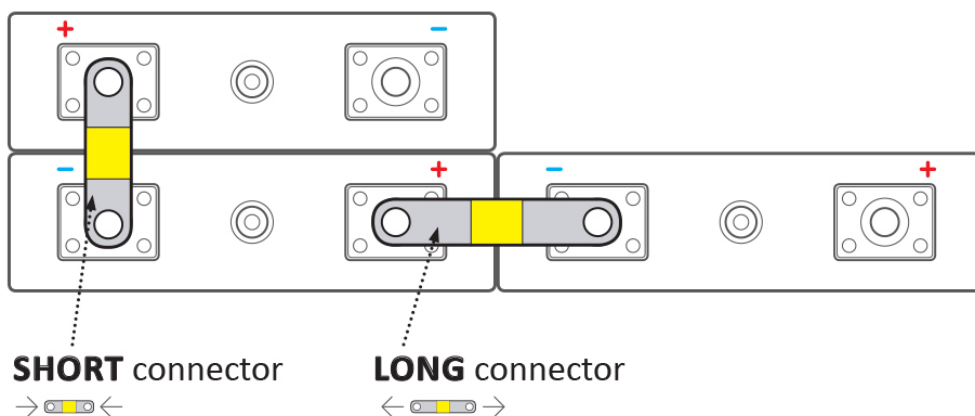

Kód zboží:

BATELX0076

Part No.:

EX-TC35/6

Záruka:

24 měs.

Stav:

Nové zboží

### ELERIX EX-TC35/6

Terminálový konektor **pro Lithiové články LiFePO4 značky ELERIX**. Konektor vhodný pro připojení baterie **ELERIX EX-L25**. Skládá se z více vrstev měděného materiálu.

**Zkontrolujte rozměry článků a vaše požadavky na připojení. Viz rozdíl v používání dlouhých a krátkých konektorů:**

### ZÁKLADNÍ SPECIFIKACE

**Rozteč:** 35 mm

**Rozměry:** 47 × 12 × 1 mm

**Kompatibilita:** ELERIX EX-L25

**Materiál:** měď