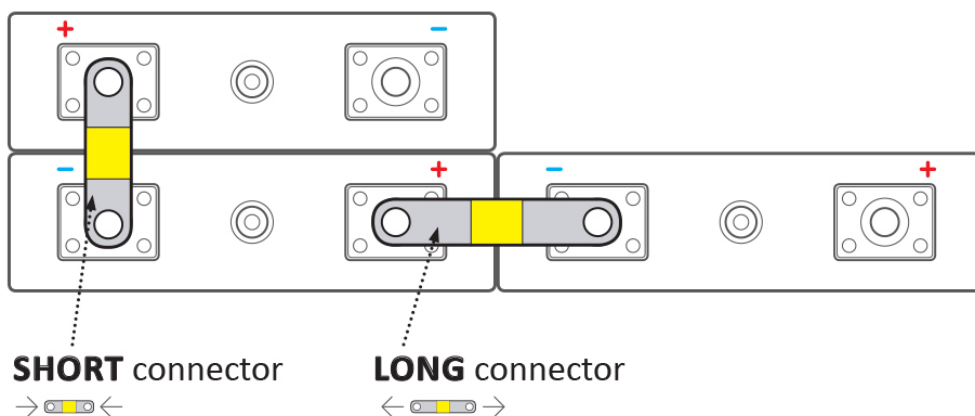

ELERIX EX-TC30/6

Cena celkem:

54 Kč

(bez DPH: 44 Kč)

Běžná cena:

59 Kč

Ušetříte:

5 Kč

Kód zboží:

BATELX0074

Part No.:

EX-TC30/6

Záruka:

24 měs.

Stav:

Nové zboží

Popis

ELERIX EX-TC30/6

Terminálový konektor **pro Lithiové články LiFePO4 značky ELERIX**. Konektor vhodný pro připojení baterií **ELERIX EX-L10, EX-L15 a EX-L25**. Skládá se z více vrstev měděného materiálu.

Zkontrolujte rozměry článků a vaše požadavky na připojení. Viz rozdíl v používání dlouhých a krátkých konektorů: