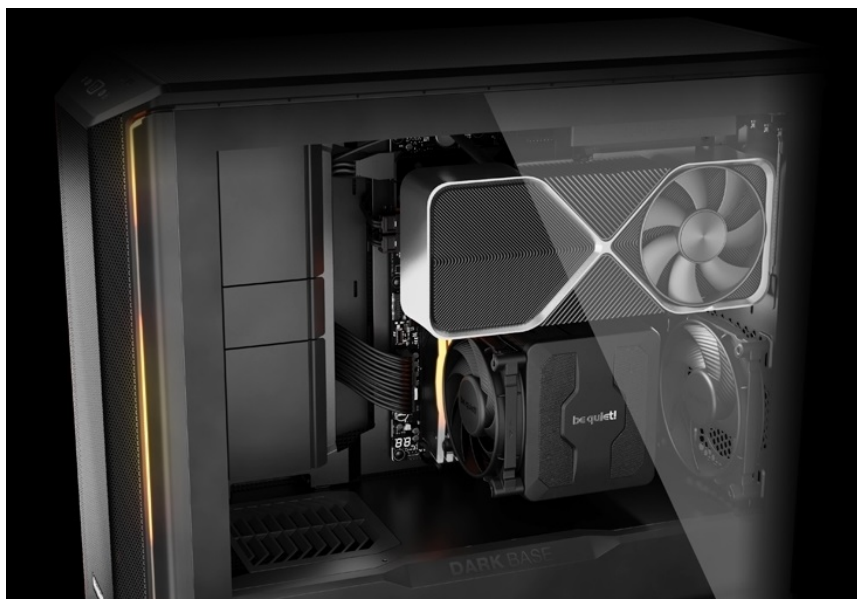

BE QUIET! DARK BASE 701 ČERNÁ

Cena celkem:	5 400 Kč (bez DPH: 4 462 Kč)
Běžná cena:	5 940 Kč
Ušetříte:	540 Kč
Kód zboží:	CASBQT1160
Part No.:	BGW58
Záruka:	36 měs.
Stav:	Nové zboží

Popis

Be quiet! DARK BASE 701 - rozjeté komponenty na jednom místě

PC skříň **Be quiet! DARK BASE 701** svým designem podporuje maximální průtok vzduch a stabilní chod celého systému. **Extra prodyšná konstrukce** je ideální pro výkonné komponenty, které jsou chlazeny vzduchem. Skříň ve formátu **Middle Tower** disponuje trojicí předinstalovaných ventilátorů, které skvěle balancují mezi chladicím výkonem a tichým provozem.

PC skříň Be quiet! DARK BASE 701 představuje ideální volbu pro všestranné využití, ať už v pracovní nebo multimediální sféře. Fanoušci estetiky ocení **konstrukci s průhlednou bočnicí**. Zkušení uživatelé zase mohou naplno využít vnitřní prostor skříně, který neklade téměř žádná omezení, co se kreativity týče. Je **kompatibilní s celou řadou komponent** různých formátů a velikostí, a to včetně třeba vodního chlazení. Samozřejmostí je výbava v podobě **prachových filtrů** nebo **konektorů**.

Be quiet! DARK BASE 701

Kvalitní počítačová skříň s průhlednou bočnicí formátu **Middle Tower** nabízí dostatek prostoru pro uložení **až pěti disků**. Předinstalovány jsou **tři 140 mm ventilátory**, které lze optimalizovat jak pro tichý chod, tak pro výkon bez kompromisu pomocí tlačítek na horním panelu. Zde se také nachází **dva porty USB 3.0**, jeden port **USB-C**, sluchátkový výstup a audio vstup pro mikrofon. Herní design ještě doplňuje elegantní **ARGB osvětlení**. Ve skříni je dostatek prostoru pro chladič CPU do