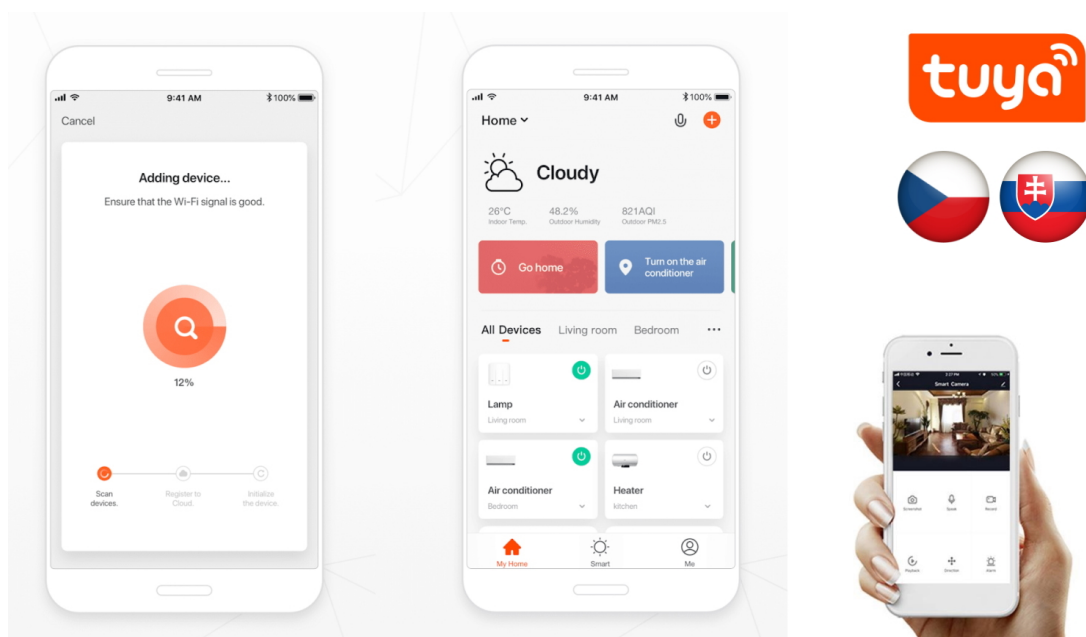

## Variabilní osvětlení nejen pro chytrou domácnost - IMMAX NEO LITE RONDAS

**LED stropní svítidlo IMMAX NEO LITE RONDAS Smart** přináší světlo do každé místnosti. Svým minimalistickým designem skvěle zapadne například do moderní kuchyně, jídelny, ale také třeba obývacího pokoje. Vyznačuje se snadnou a rychlou **instalací bez nutnosti brány (Bridge)**, takže snížíte pořizovací náklady a flexibilní ovládání je možná bezdrátově pomocí **Bluetooth** a síť Wi-Fi.

Komunikace **přes Wi-Fi a protokol Tuya** vám umožní ovládat svítidlo **IMMAX NEO LITE RONDAS** pomocí **mobilní aplikace Immax NEO PRO**. Jednoduše nastavíte režim osvětlení, odstín barvy světla, jeho tón nebo intenzitu. Díky tomu vytvoříte v domácnosti jakoukoli atmosféru, ať už pro práci nebo relax. Samozřejmostí je také kontrola pomocí **dálkového IR ovladače**, který je součástí balení.

Svítlidlo lze propojit s chytrou aplikací **IMMAX NEO PRO** a ovládat tak celou síť domácích světelných zdrojů skrze dálkový ovladač či aplikaci v mobilním telefonu. Systém je **kompatibilní s iOS, Android, Samsung SmartThings, Amazon Alexa, Apple Siri, Google Assistant, Tuya a LIDL**. Dálkové ovládání je součástí balení.