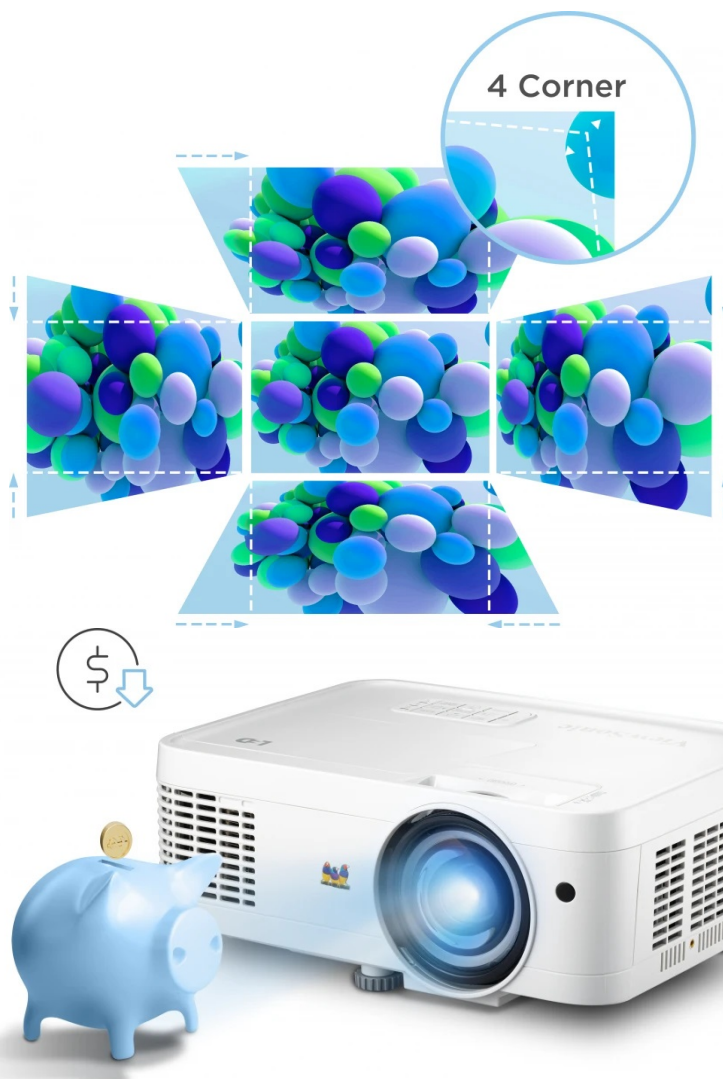

Pokročilá LED technologie na jedné straně snižuje spotřebu, na druhé straně podporuje **vysoký jas až 3000 ANSI lumenů**. Ve spojení s vysokým kontrastním poměrem produkuje jasný a dobře čitelný obraz i v osvětleném interiéru. Mezi další přednosti projektoru **ViewSonic LS560W** patří **krátká projekční vzdálenost**, která vám poskytne obří plochu o velikosti 100 palců ze vzdálenosti pouhých 1,1 m.

Samozřejmostí je přítomnost funkce pro korekci lichoběžníkového zkreslení obrazu. Možnost otáčení zajistí nastavení do požadovaného úhlu vertikálně a kreativní aplikace na stropy, stěny nebo podlahy. Konstrukce se vyznačuje přítomností pokročilého chlazení, které umožňuje bezproblémový **provoz v režimu 24/7**, a také **stupněm krytí IP5X** pro spolehlivé těsnění a ochranu optické jednotky před prachem.

### ViewSonic LS560WH

Projektor s **krátkou projekční vzdáleností**, WXGA rozlišením **1280 × 800 px**, jasnem **3000 ANSI lumenů** a kontrastním poměrem **3 000 000 : 1**. Díky funkci digitálního zoomu a korekci lichoběžníkového zkreslení můžete mít obraz přesně tam, kde potřebujete. Projektor dokáže vytvořit promítací plochu **o velikosti až 300"**. Mimo to dokáže věrně zobrazit jakékoliv scény ve 2D i **3D**. Podporuje také **360° projekci**, promítání obrazu na strop, stěny, podlahu nebo dokonce šikmé plochy, například ve veřejných prostorách. Bezúdržbový provoz a dlouhou životnost projektoru zajistí prachotěsně uzavřená optická jednotka splňující certifikaci **IP5X**. Základní ozvučení zajistí **integrováný reproduktor** s výkonem 2 W.

### ZÁKLADNÍ SPECIFIKACE

**Systém projekce:** DLP

**Rozlišení:** 1280 × 800 px

**Jas:** 3000 ANSI lumenů

**Kontrastní poměr:** 3 000 000 : 1

**Rozhraní:** 1× HDMI, 1× USB, 1× audio výstup, 1× audio vstup, 1× RJ-45, 1× RS232