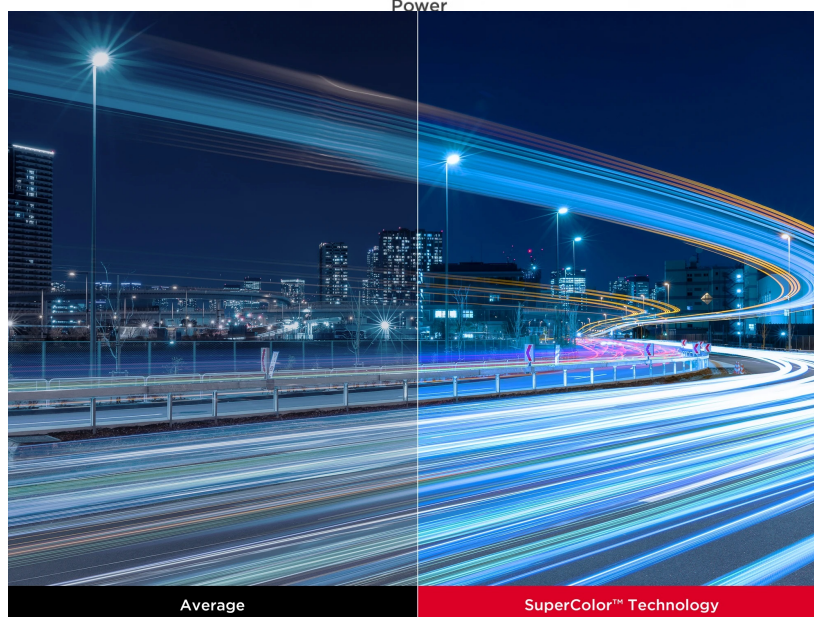

24 měs.

Stav:

Nové zboží

Popis

ViewSonic PA700W - projektor na byznys i edukační činnosti

Projektor ViewSonic PA700W s vysokým jasem, který je určen pro potřeby vzdělávání a podnikání. Disponuje **rozlišením WXGA a svítivostí 4500 ANSI lumenů**, díky čemuž produkuje jasný a živý obraz pro prezentace i v dobře osvětlené místnosti. O bohaté a zářivé barvy se stará **technologie SuperColor**. Produkuje obraz o **velikosti až 300 palců**, díky čemuž je dobře viditelný i na větší vzdálenost a vhodný pro využití jak v zasedacích místnostech, tak školních třídách a učebnách.

ViewSonic PA700W

Projektor s WXGA rozlišením **1280 × 800** bodů, jasem **4500 ANSI lumenů** a kontrastním poměrem **12 500 : 1**. Technologie **SuperColor** nabízí širší rozsah barev, čím zaručí realistickou barevnou projekci v jasném i tmavém prostředí. Díky korekci lichoběžníkového zkreslení můžete mít obraz přesně tam, kde potřebujete. Projektor dokáže vytvořit promítací plochu **o velikosti až 300"** a také zobrazit jakékoliv scény ve 2D i **3D**. O základní ozvučení se stará integrovaný **reproduktor** s výkonem 3 W.