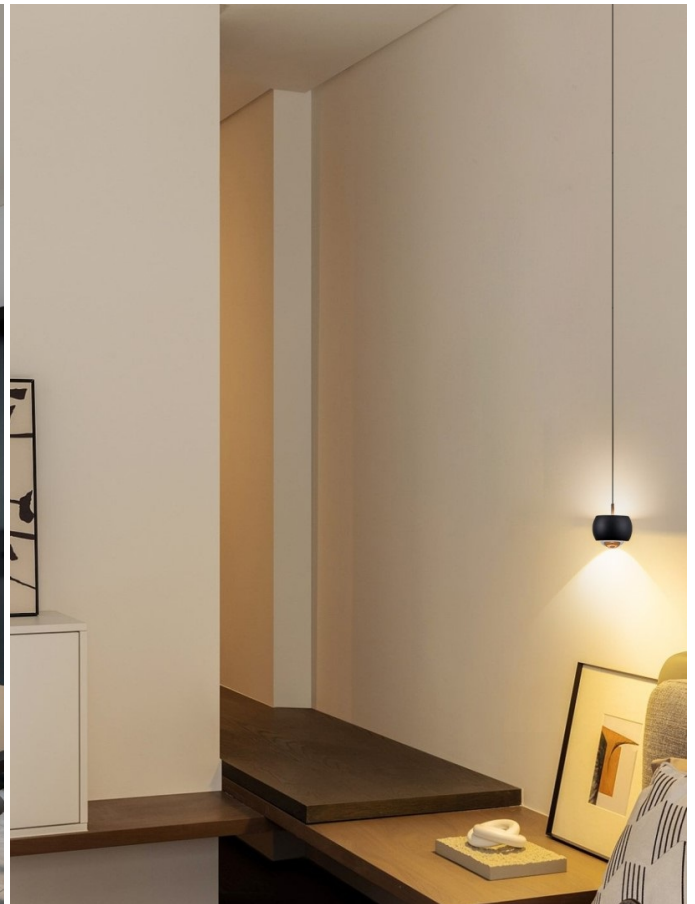

IMMAX NEO DORMINE - chytré osvětlení, které má styl

Stahovací bodové světlo IMMAX NEO DORMINE SMART v elegantním designu se skvěle hodí do každé moderní domácnosti – do jídelny, kuchyně, ložnice nebo obývacího pokoje. **Závěsný systém** umožňuje variabilní nastavení výšky dle výšky stropu nebo vašich požadavků. **Barevná teplota 3000K** poskytuje příjemné osvětlení v místnosti. **Bodové světlo směřuje dolů** a osvětluje místo před vámi.

Ize jednoduše **ovládat pomocí aplikace Immax NEO PRO** ve vašem smartphonu nebo tabletu. Nechybí ani **fyzické dálkové ovládání**, které je součástí balení.

IMMAX NEO DORMINE SMART 6 W

Designové LED stahovací svítidlo, ideální např. nad kuchyňský ostrůvek či jídelní stůl. **Bodové světlo svítí dolů a jemné nepřímé světlo svítí vzhůru**, světlo vás tedy nebude nijak nepříjemně oslňovat. Závěsný systém umožňuje maximální **variabilitu výšky**, během sekundy stáhnete svítidlo dolů nebo vytáhnete zpět. Lustr se zafixuje vždy ve zvolené výšce. Svítidlo lze propojit s chytrou aplikací **IMMAX NEO PRO** a ovládat tak celou síť domácích světelných zdrojů skrze dálkový ovladač či aplikaci v mobilním telefonu. Systém je **kompatibilní s iOS, Android, Amazon Alexa, Apple Siri, Google Assistant, Tuya, Philips HUE či Somfy**. Dálkové ovládání je součástí balení.