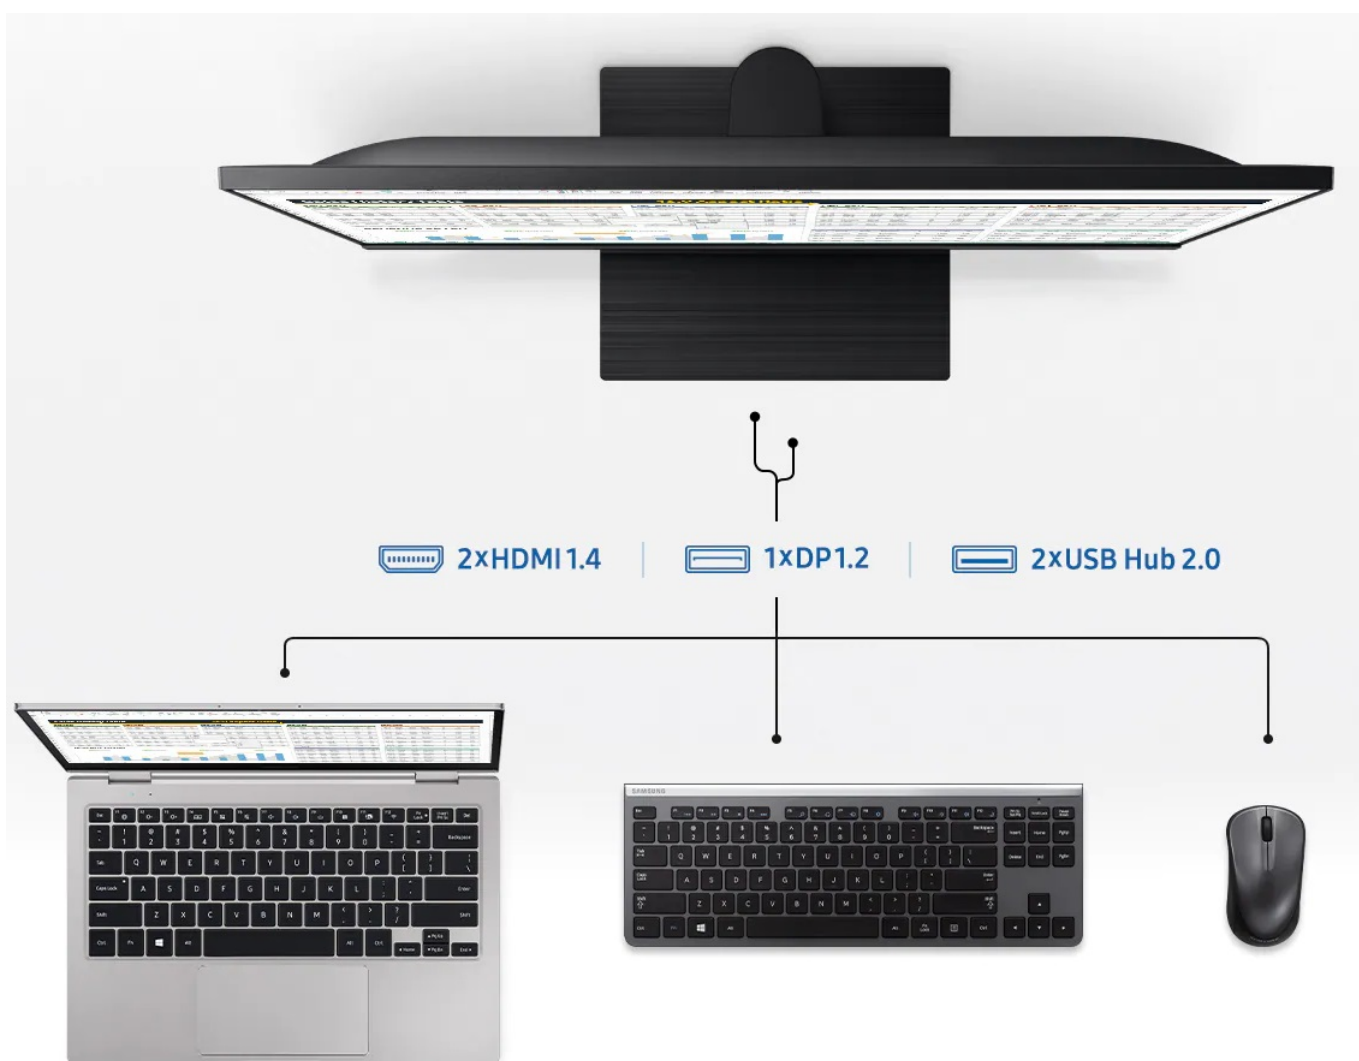

Monitor Samsung T45F podpoří vaši pracovní produktivitu. Je vybaven **IPS** panelem se širokými pozorovacími úhly, který podporuje živé zobrazení barev a komfortní sledování obsahu ze stran. Díky tomu je vhodný nejenom pro práci jednotlivce, ale také celého týmu.

Displej s úhlopříčkou 27" poskytuje komfortní plochu pro zobrazení aplikací, tabulek, dokumentů nebo internetových stránek. Dále je vložen do konstrukce s tenkými rámečky, takže se na obraz můžete plně soustředit nebo vytvořit sestavu se dvěma monitory bez rušivých přechodů mezi nimi. Samozřejmostí je přítomnost rozmanitých vstupů, které vám umožní připojit různá zařízení a flexibilně je využívat.

Ergonomická konstrukce umožní monitor **Samsung T45F** nastavit do požadované výšky a náklonu, abyste displej viděli

Typ panelu: IPS

Úhlopříčka: 27"

Poměr stran: 16 : 9

Rozlišení: 1920 × 1080 px

Kontrastní poměr: 1000 : 1

Doba odezvy: 5 ms

Rozhraní: 2× HDMI, 1× DisplayPort, 2× USB 2.0, 1× sluchátkový výstup

Hmotnost: 4,6 kg

Barva: černá