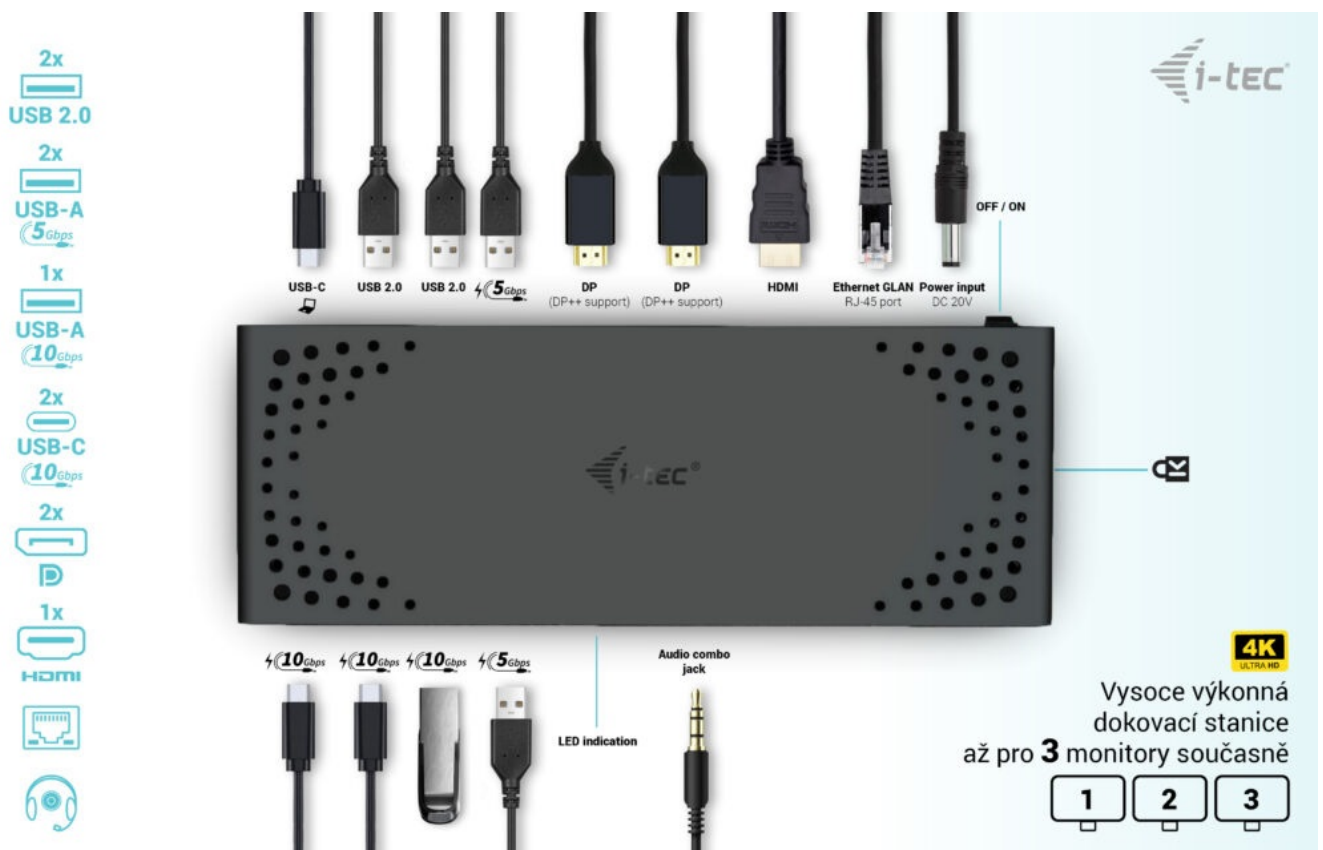

I-TEC USB-C TRIPLE DISPLAY DOCK GEN2 100W

Cena celkem:

4 034 Kč

(bez DPH: 3 334 Kč)

Běžná cena:

4 437 Kč

Ušetříte:

403 Kč

Popis

Dokovací stanice i-tec USB-C Triple Display - připojte externí displeje a další periferie

Dokovací stanice i-tec USB-C Triple Display, která je kompatibilní s moderními notebooky, tablety a další výpočetní technikou. Disponuje **bohatou nabídkou konektorů**, abyste se při využívání periferních zařízení nemuseli omezovat. Mezi přednosti patří například **podporuje až 100W napájení** připojeného notebooku nebo tabletu, podpora **vysokého rozlišení 4K při obnovovací frekvenci až 60 Hz** nebo **kombinovaný 3,5mm audio/mikroport** pro rychlé připojení sluchátek, respektive headsetu.

Výkonná dokovací stanice i-tec USB-C Triple Display si poradí **až se 3 monitory současně**. Potěší také podpora extra rychlého přenosu dat nebo možnost montáže na monitor díky **VESA uchycení**.

I-TEC USB-C Triple Display Dock Gen2 100 W

Dokovací stanice umožňuje připojit notebook, tablet nebo smartphone k dalším monitorům a hardwaru. K počítači či notebooku se připojuje pomocí **USB-C portu s podporou Thunderbolt 3/4 a USB4**. Na podporovaných zařízeních je tak schopná přenášet i napájení **až 100 W**. K dokovací stanici je možné připojit až tři **4K monitory**. Vysokorychlostní přístup k internetu lze realizovat skrze přítomný **RJ-45** port. Pro připojení periférií jsou přítomny **dva USB-C, jeden USB 3.1, dva USB 3.0** a dva USB 2.0 porty. Dokovací stanici lze nainstalovat i dozadu za monitor s podporou **VESA** uchycení díky VESA držáku (není součástí), čímž získáte jak maximální pracovní efektivitu díky rozšiřitelnosti portů, tak i krásně uklizený stůl bez kabelů. Potěší také **slot pro bezpečnostní zámek** a vypínač dokovací stanice pro maximální úsporu elektrické energie.