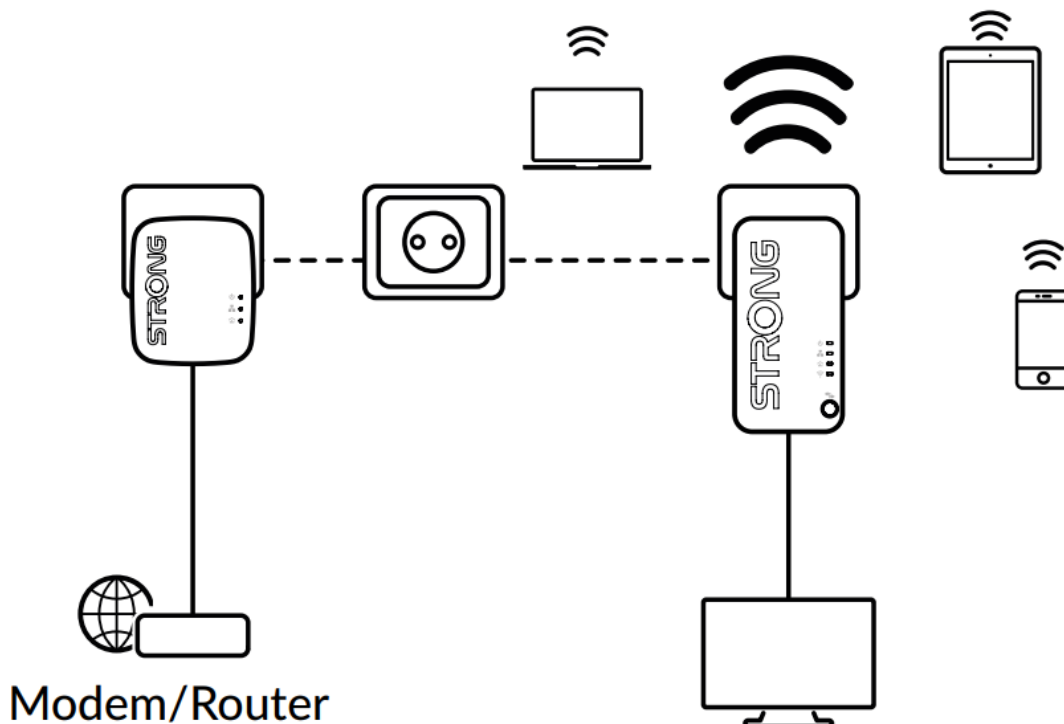

Vytvořte si velmi snadno vysokorychlostní **Wi-Fi hotspot** s rychlostí **až 750 Mbit/s** pomocí stávající elektroinstalace vaší domácnosti. Jednoduše připojte adaptér Powerline 1000 MINI k vašemu stávajícímu internetovému modemu prostřednictvím **portu Ethernet** a okamžitě získáte připojení k internetu dostupné **z jakékoli napájecí zásuvky**. Pak pomocí adaptéru Wi-Fi 1000 MINI můžete vytvořit ve vybrané místnosti nový Wi-Fi hotspot a během několika minut tak rozšířit pokrytí vaší domácnosti Wi-Fi signálem.

Sada obsahuje jeden adaptér Powerline 1000 MINI a jeden adaptér Powerline Wi-Fi 1000 MINI. Součástí balení jsou dva ethernet kabely.

**ZÁKLADNÍ SPECIFIKACE**

**Přenosová rychlost:** až 1000 Mbit/s (750 Mbit/s bezdrátově, 433 Mbit/s při 5 GHz, 300 Mbit/s při 2,4 GHz)

**Standard Powerline:** HomePlug AV2, HomePlug AV, IEEE802.3, IEEE802.3u

**Dosah:** až 300 m

**Barva:** bílá

**Powerline 1000 MINI**

**Rozhraní:** 1× RJ-45 100/100/1000 Mbps

**Rozměry:** 75 × 68 × 63 mm

**Hmotnost:** 79 g