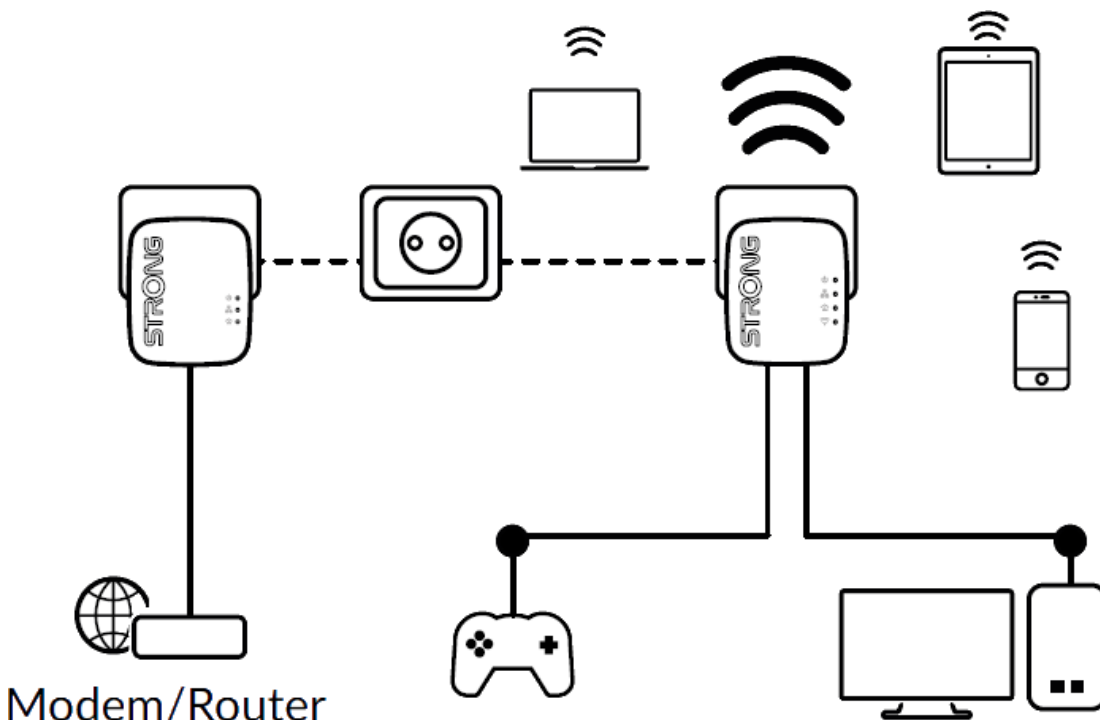

Strong Powerline WF 600 DUO MINI

Vytvořte si velmi snadno vysokorychlostní **Wi-Fi hotspot** s rychlostí **až 300 Mbit/s** pomocí stávající elektroinstalace vaší domácnosti. Jednoduše připojte adaptér Powerline 600 MINI k vašemu stávajícímu internetovému modemu prostřednictvím **portu Ethernet** a okamžitě získáte připojení k internetu dostupné **z jakékoli napájecí zásuvky**. Pak pomocí adaptéru Wi-Fi 600 MINI můžete vytvořit ve vybrané místnosti nový Wi-Fi hotspot a během několika minut tak rozšířit pokrytí vaší domácnosti Wi-Fi signálem.

Sada obsahuje jeden adaptér Powerline 600 MINI a jeden adaptér Powerline Wi-Fi 600 MINI. Součástí balení jsou dva ethernet kabely.

ZÁKLADNÍ SPECIFIKACE

Přenosová rychlost: až 600 Mbit/s (300 Mbit/s bezdrátově)

Standard Powerline: HomePlug AV, IEEE802.3, IEEE802.3u

Dosah: až 300 m

Barva: bílá

Powerline 600 MINI

Rozhraní: 1× RJ-45 100/100 Mbps

Rozměry: 75 × 68 × 63 mm

Hmotnost: 79 g

Powerline Wi-Fi 600 MINI