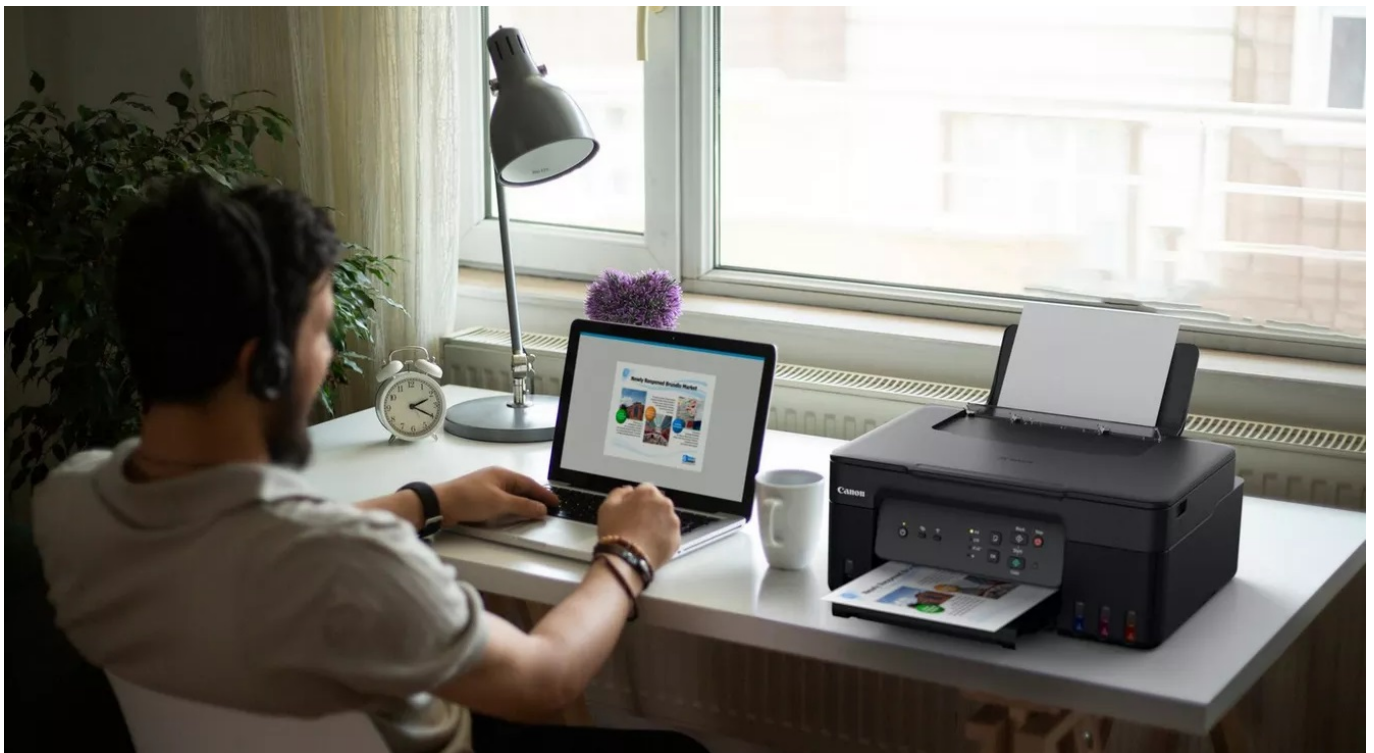

Multifunkční tiskárna Canon PIXMA G3430 si vzala za úkol kvalitní tisk při dosažení výrazné úspory nákladů. **Podporuje tisk, kopírování a skenování**, takže běžné kancelářské procesy zvládnete jen s jedním zařízením. Je ideální do domácnosti i osobní kanceláře a díky **systému MegaTank** ušetříte, co to jen jde. **Multifunkce Canon PIXMA G3430** se vyznačuje přítomností **doplnitelných zásobníků s vysokou výtežností**, takže s jednou sadou standardních inkoustových lahvíček vytisknete až 4600 stran.

V porovnání s běžnými kazetovými tiskárnami tak **vychází provozní náklady na velmi nízkou částku**. Samozřejmostí je jednoduché ovládání, aby nastavení tisku a všech úloh zvládl každý. Systém vyměnitelných zásobníků je nejenom úsporný, ale také se snadno udržuje v ideální kondici. Tento model dosahuje **rychlosti tisku až 11 stran za minutu**. Potěší také podpora bezdrátového připojení pomocí **Wi-Fi**.

Canon PIXMA G3430

Multifunkční barevná inkoustová tiskárna formátu **A4** nabízející vysoké rozlišení tisku **až 4800 × 1200 DPI** při rychlosti **11 stran za minutu** černobíle a **6 stran za minutu** barevně. Disponuje vestavěným skenerem s rozlišením **600 × 1200 DPI** a zásobníkem papíru s kapacitou **100 listů**. Umístění nádržek na **inkoust v přední části** tiskárny umožňuje snadný přístup při doplňování inkoustu i přehled o jeho stávající hladině. Potěší také podpora tisku bez okrajů. Propojení s počítačem lze realizovat jak drátově skrze **USB**, tak bezdrátově skrz **Wi-Fi**. Je také kompatibilní s inteligentními hlasovými asisenty **Amazon Alexa a Google Assistant**.