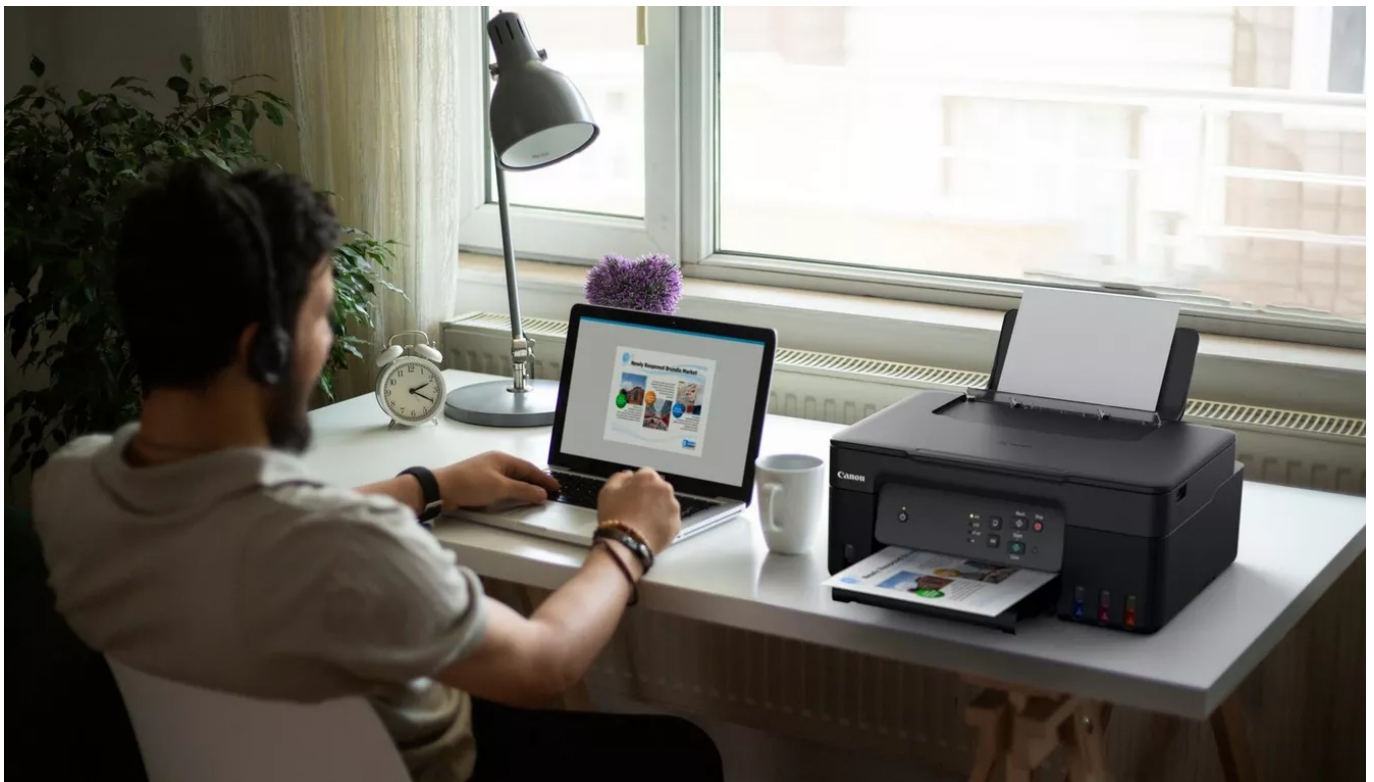

### Canon PIXMA G2430 - zefektivní a zlevní procesy v kanceláři

**Multifunkční tiskárna Canon PIXMA G2430** si vzala za úkol kvalitní tisk při dosažení výrazné úspory nákladů. **Podporuje tisk, kopírování a skenování**, takže běžné kancelářské procesy zvládnete jen s jedním zařízením. Je ideální do domácnosti i osobní kanceláře a díky **systemu MegaTank** ušetříte, co to jen jde. **Multifunkce Canon PIXMA G2430** se vyznačuje přítomností **doplnitelných zásobníků s vysokou výtežností**, takže s jednou sadou standardních inkoustových lahvíček vytisknete až 4600 stran.