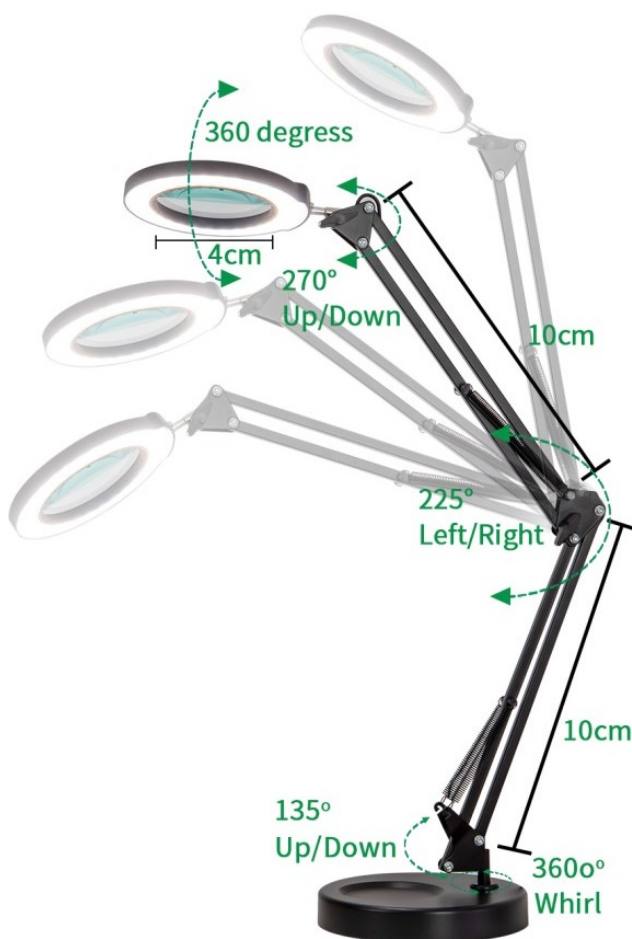

## IMMAX ZOOM - stmívatelná LED lampička s flexibilním ramenem

Stolní LED lampička **IMMAX ZOOM** do kanceláře i na pracoviště. Díky **zvětšovací skleněné čočce** představuje ideálního pomocníka například do kosmetických salonů, dílen apod. Disponuje **nastavitelným ramenem a otočnou hlavou**, díky čemuž ji snadno upravíte do požadované pozice.

Proud světla tak směřujete podle svých požadavků. Současně vám umožní zvětšení části předmětu či dané plochy. **Zabudovaná lupa** je dostatečně prostorná, aby našla své uplatnění. **Dotyková tlačítka** umožní snadné ovládání.

### IMMAX LED stolní lampička ZOOM

Stmívatelná stolní LED lampička **se zvětšovací skleněnou čočkou** vhodná do dílen, kosmetických salonů, kanceláří atd. Lampu lze postavit na plochu nebo pevně upevnit kovovou svorkou na okraj stolu. Disponuje flexibilním ramenem o délce **70 cm** a natáčecí hlavou ve všech směrech, což umožňuje perfektní nastavení osvětlení při práci. Ovládání lampičky je velmi snadné díky dotykovým tlačítkům. Dostatečný průměr lupy (skla) o **velikosti 10 cm** umožňuje efektivní práci s lupou.

### ZÁKLADNÍ SPECIFIKACE

**Příkon:** 12 W

**Svítilivost:** 1200 lm

**Barva světla:** 3000-6500 K

**Vstupní napětí:** 5 V DC

**Materiál:** plast, hliník

**Barva:** černá